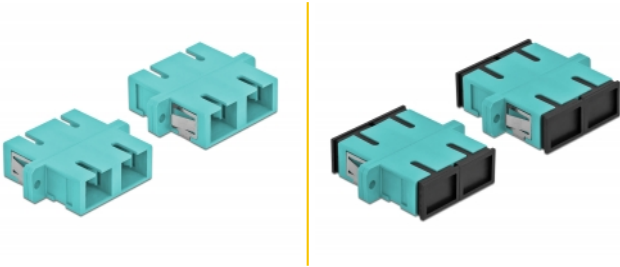

Απαιτήσεις συστήματος

- Μια ελεύθερη αρσενική θύρα SC Duplex

Περιεχόμενα συσκευασίας

- 4 x SC Duplex σύζευξη

Εικόνες