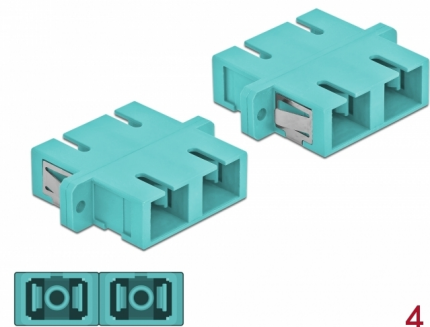

Delock Ζεύκτης Οπτικών Ινών SC Simplex θηλυκό προς SC Simplex θηλυκό Πολλαπλού ρυθμού 4 κομμάτια φως μπλε

Περιγραφή

Με αυτό τον ζεύκτη SC Duplex της Delock, οι αρσενικοί σύνδεσμοι οπτικών ινών μπορούν εύκολα να συνδεθούν ο ένας στον άλλο. Η σύζευξη επιτρέπει την απευθείας σύνδεση στο καλώδιο οπτικών ινών και είναι κατάλληλο για απλή τοποθέτηση σε κυτία σύνδεσης οπτικών ινών, σε βάσεις και καταναμητές.

Προστασία με κάλυμμα κατά της σκόνης

Η σύζευξη είναι εξοπλισμένη με το κατάλληλο κάλυμμα για να προστατεύει το σύνδεσμο από τη σκόνη και να το διατηρεί καθαρό.

4 x

Αρ. προϊόντος 85997

EAN: 4043619859979

Χώρα προέλευσης: China

Συσκευασία: Poly bag

Προδιαγραφές

- Συνδετήρας:
  - 1 x SC Duplex θηλυκό >
  - 1 x SC Duplex θηλυκό
- Για πολυτροπική ίνα OM3
- Κεραμικός σύνδεσμος
- Με κάλυμμα για τη σκόνη
- Τοποθέτηση με μεταλλικό συγκρατητή ή βίδες
- 2 x οπές ανάρτησης
- Διάμετρος εσοχής σύνδεσης : 2,4 mm
- Βήμα οπής βίδας: περ. 30,7 mm
- Οπή πίνακα (ΠxΥ): περ. 26,6 x 9,5 mm
- Θερμοκρασία λειτουργίας: -20 °C ~ 70 °C
- Υλικό: πλαστικό
- Χρώμα: φως μπλε
- Διαστάσεις (ΜxΠxΥ): περ. 34,7 x 25,6 x 9,3 mm