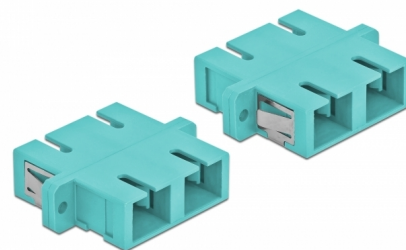

Delock Cuplaj de fibre optice SC Duplex mamă la SC Duplex mamă Multi-mode, 4 buc., albastru deschis

Descriere scurta

Cu acest cuplaj SC Duplex de la Delock, conectorii din fibre optice tată se pot conecta cu ușurință între ei. Cuplarea permite conectarea directă la cablul de fibră optică și este potrivit pentru montarea simplă în cutii de conexiuni din fibre optice, dulapuri și panouri tip buzunar.

Protecție împotriva prafului datorită capacului

Ambreiajul este echipat cu un capac potrivit pentru a proteja manșonul de praf și pentru a-l păstra curat.

4 x

Nr. 85997

EAN: 4043619859979

Țara de origine: China

Pachet: Poly bag

Detalii tehnice

- Conectori:
 - 1 x SC Duplex mamă >
 - 1 x SC Duplex mamă
- Pentru fibră multi-mod OM3
- Manșon din ceramică
- Cu capac de protecție împotriva prafului
- Montare prin suport metalic sau șuruburi
- 2 găuri de montare
- Diametrul orificiului de montare: 2,4 mm
- Distanță orificiu șurub: cca 30,7 mm
- Decupaj panou (LxÎ): aprox. 26,6 x 9,5 mm
- Temperatură în stare de funcționare: -20 °C ~ 70 °C
- Material: plastic
- Culoare: albastru deschis
- Dimensiunii (LxÎxI): aprox. 34,7 x 25,6 x 9,3 mm

Temperatură în stare de funcționare:	-20 °C ~ 70 °C
--------------------------------------	----------------

Physical characteristics

Material:	Plastic
Lungime:	34,7 mm
Width:	25,6 mm
Height:	9,3 mm
Colour:	albastru deschis