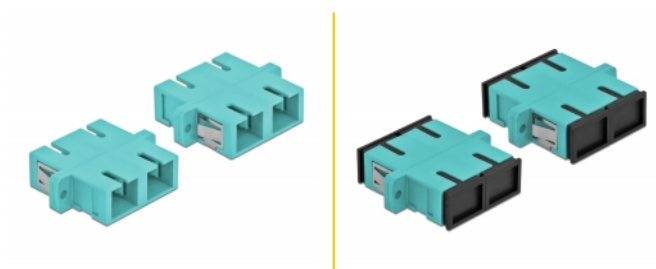

Delock Cuplaj de fibre optice SC Duplex mamă la SC Duplex mamă Multi-mode, 4 buc., albastru deschis

Descriere scurta

Cu acest cuplaj SC Duplex de la Delock, conectorii din fibre optice tată se pot conecta cu ușurință între ei. Cuplarea permite conectarea directă la cablul de fibră optică și este potrivit pentru montarea simplă în cutii de conexiuni din fibre optice, dulapuri și panouri tip buzunar.

Protecție împotriva prafului datorită capacului

Ambreiajul este echipat cu un capac potrivit pentru a proteja manșonul de praf și pentru a-l păstra curat.

4 x

Nr. 85997

EAN: 4043619859979

Țara de origine: China

Pachet: Poly bag

Detalii tehnice

- Conectori:
 - 1 x SC Duplex mamă >
 - 1 x SC Duplex mamă
- Pentru fibră multi-mod OM3
- Manșon din ceramică
- Cu capac de protecție împotriva prafului
- Montare prin suport metalic sau șuruburi
- 2 găuri de montare
- Diametrul orificiului de montare: 2,4 mm
- Distanță orificiu șurub: cca 30,7 mm
- Decupaj panou (LxÎ): aprox. 26,6 x 9,5 mm
- Temperatură în stare de funcționare: -20 °C ~ 70 °C
- Material: plastic
- Culoare: albastru deschis
- Dimensiunii (LxÎxI): aprox. 34,7 x 25,6 x 9,3 mm

Cerinte de sistem

- Un port tată SC Duplex liber

Pachetul contine

- 4 x ambreiaje SC Duplex

Imagini

Interface

Conector 1:	1 x SC Duplex mamă
Conector 2:	1 x SC Duplex mamă

Technical characteristics