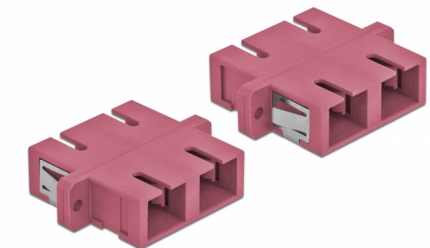

Delock Optická spojka ze zásuvky SC Duplex na zásuvku SC Duplex, Multi-mode, 4 kusy, fialová

Popis

S touto spojkou SC Duplex značky Delock lze snadno navzájem propojit dva zástrčkové konektory optických kabelů. Tato spojka umožňuje přímé připojení k optickému kabelu a je vhodná pro snadnou montáž do optických spojovacích skříní, skříněk a propojovacích panelů.

Ochrana protiprachovým krytem

Tato spojka je vybavena vhodnou čepičkou na ochranu objímky proti prachu a k zajištění její čistoty.

4 x

Číslo produktu 85998

EAN: 4043619859986

Země původu: China

Balení: Poly bag

Technické detaily

- Konektor:
 - 1 x SC Duplex samice >
 - 1 x SC Duplex samice
- Pro Multimód optiku OM4
- Keramická objímka
- S prachovou záslenkou
- Montáž prostřednictvím kovového držáku nebo šroubů
- 2 x montážní díry
- Průměr montážní díry: 2,4 mm
- Rozteč otvorů pro šroub: ca. 30,7 mm
- Výřez v panelu (ŠxV): cca. 26,6 x 9,5 mm
- Provozní teplota: -20 °C ~ 70 °C
- Materiál: plast
- Barva: fialová
- Rozměry (DxŠxV): cca. 34,7 x 25,6 x 9,3 mm

Systemové požadavky

- Volný port SC Duplex samec

Obsah balení

- 4 x spojky SC Duplex vazební šlen

Příslušenství

Interface

Konektor 1:	1 x SC Duplex samice
Konektor 2:	1 x SC Duplex samice

Technical characteristics