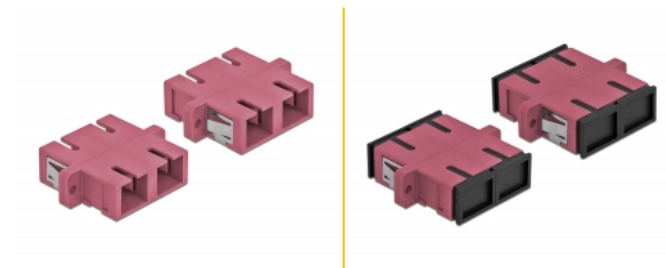

Delock Optická spojka ze zásuvky SC Duplex na zásuvku SC Duplex, Multi-mode, 4 kusy, fialová

Popis

S touto spojkou SC Duplex značky Delock lze snadno navzájem propojit dva zástrčkové konektory optických kabelů. Tato spojka umožňuje přímé připojení k optickému kabelu a je vhodná pro snadnou montáž do optických spojovacích skříní, skříněk a propojovacích panelů.

Ochrana protiprachovým krytem

Tato spojka je vybavena vhodnou čepičkou na ochranu objímky proti prachu a k zajištění její čistoty.

4 x

Číslo produktu 85998

EAN: 4043619859986

Země původu: China

Balení: Poly bag

Technické detaily

- Konektor:
 - 1 x SC Duplex samice >
 - 1 x SC Duplex samice
- Pro Multimód optiku OM4
- Keramická objímka
- S prachovou záslenkou
- Montáž prostřednictvím kovového držáku nebo šroubů
- 2 x montážní díry
- Průměr montážní díry: 2,4 mm
- Rozteč otvorů pro šroub: ca. 30,7 mm
- Výřez v panelu (ŠxV): cca. 26,6 x 9,5 mm
- Provozní teplota: -20 °C ~ 70 °C
- Materiál: plast
- Barva: fialová
- Rozměry (DxŠxV): cca. 34,7 x 25,6 x 9,3 mm

Systemové požadavky

- Volný port SC Duplex samec

Obsah balení

- 4 x spojky SC Duplex vazební šlen

Příslušenství

Interface

Konektor 1:	1 x SC Duplex samice
Konektor 2:	1 x SC Duplex samice

Technical characteristics