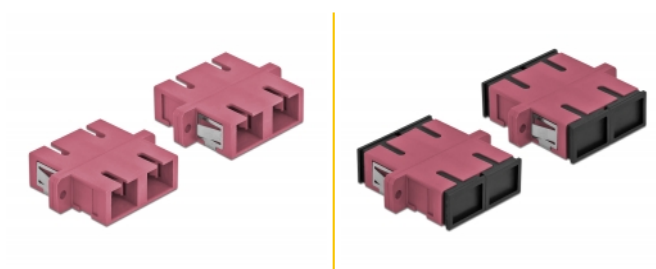

Delock Cuplaj de fibre optice SC Duplex mamă la SC Duplex mamă Multi-mode, 4 buc., violet

Descriere scurta

Cu acest cuplaj SC Duplex de la Delock, conectorii din fibre optice tată se pot conecta cu ușurință între ei. Cuplarea permite conectarea directă la cablul de fibră optică și este potrivit pentru montarea simplă în cutii de conexiuni din fibre optice, dulapuri și panouri tip buzunar.

Protecție împotriva prafului datorită capacului

Ambreiajul este echipat cu un capac potrivit pentru a proteja manșonul de praf și pentru a-l păstra curat.

4 x

Nr. 85998

EAN: 4043619859986

Țara de origine: China

Pachet: Poly bag

Detalii tehnice

- Conectori:
 - 1 x SC Duplex mamă >
 - 1 x SC Duplex mamă
- Pentru fibră multi-mod OM4
- Manșon din ceramică
- Cu capac de protecție împotriva prafului
- Montare prin suport metalic sau șuruburi
- 2 găuri de montare
- Diametrul orificiului de montare: 2,4 mm
- Distanță orificiu șurub: cca 30,7 mm
- Decupaj panou (LxÎ): aprox. 26,6 x 9,5 mm
- Temperatură în stare de funcționare: -20 °C ~ 70 °C
- Material: plastic
- Culoare: violet
- Dimensiunii (LxÎxI): aprox. 34,7 x 25,6 x 9,3 mm

Cerinte de sistem

- Un port tată SC Duplex liber

Pachetul contine

- 4 x ambreiaje SC Duplex

Imagini

Interface

Conector 1:	1 x SC Duplex mamă
Conector 2:	1 x SC Duplex mamă

Technical characteristics