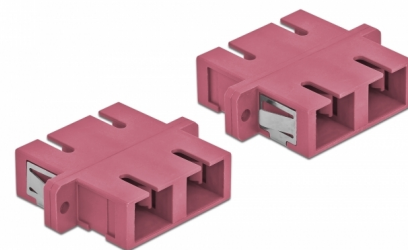

Delock Cuplaj de fibre optice SC Duplex mamă la SC Duplex mamă Multi-mode, 4 buc., violet

Descriere scurta

Cu acest cuplaj SC Duplex de la Delock, conectorii din fibre optice tată se pot conecta cu ușurință între ei. Cuplarea permite conectarea directă la cablul de fibră optică și este potrivit pentru montarea simplă în cutii de conexiuni din fibre optice, dulapuri și panouri tip buzunar.

Protecție împotriva prafului datorită capacului

Ambreiajul este echipat cu un capac potrivit pentru a proteja manșonul de praf și pentru a-l păstra curat.

4 x

Nr. 85998

EAN: 4043619859986

Țara de origine: China

Pachet: Poly bag

Detalii tehnice

- Conectori:
 - 1 x SC Duplex mamă >
 - 1 x SC Duplex mamă
- Pentru fibră multi-mod OM4
- Manșon din ceramică
- Cu capac de protecție împotriva prafului
- Montare prin suport metalic sau șuruburi
- 2 găuri de montare
- Diametrul orificiului de montare: 2,4 mm
- Distanță orificiu șurub: cca 30,7 mm
- Decupaj panou (LxÎ): aprox. 26,6 x 9,5 mm
- Temperatură în stare de funcționare: -20 °C ~ 70 °C
- Material: plastic
- Culoare: violet
- Dimensiunii (LxÎxI): aprox. 34,7 x 25,6 x 9,3 mm

Cerinte de sistem

- Un port tată SC Duplex liber

Pachetul contine

- 4 x ambreiaje SC Duplex

Imagini

Interface

Conector 1:	1 x SC Duplex mamă
Conector 2:	1 x SC Duplex mamă

Technical characteristics