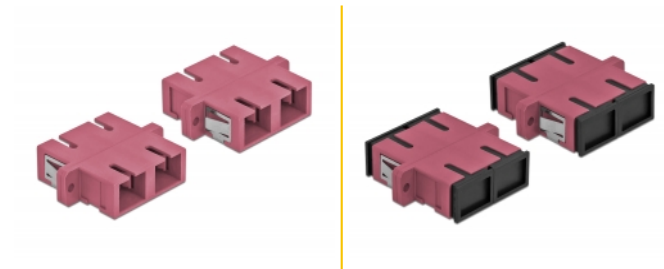

Delock SC optikai szálcsatlakozó duplex anyá - SC duplex anyá, multimódosú 4 db. ibolya

Leírás

Ezzel a Delock SC Duplex csatlakozóval az optikai szálcsatlakozók könnyen összekapcsolhatók egymással. A tengelykapcsoló lehetővé teszi az optikai kábel közvetlen csatlakoztatását, és alkalmas az optikai szálcsatlakozódobozokba, szekrényekbe és javítólemezekbe történő egyszerű felszereléshez.

Porborítástól óv

A csatlakozó felszerelt egy megfelelő fedővel, amely a borítást védi a portól és tisztán tartja.

4 x

Tételszám 85998

EAN: 4043619859986

Származási hely: China

Csomag: Poly bag

Műszaki adatok

- Csatlakozó:
 - 1 x SC Duplex hüvely >
 - 1 x SC Duplex hüvely
- Több üzemmódra képes szálhoz OM4
- Kerámia borítás
- Por elleni védelem
- Szerelés fém tartóval vagy csavarokkal
- 2 x illesztő nyílás
- Rögzítési furatátmérő: 2,4 mm
- Csavarnyílás magassága: kb. 30,7 mm
- Panelkivágás (Sz x M): kb. 26,6 x 9,5 mm
- Működési hőmérséklet: -20 °C ~ 70 °C
- Készült: műanyagból
- Szín: ibolya
- Méretek (HxSzxM): kb. 34,7 x 25,6 x 9,3 mm

Rendszerkövetelmények

- Egy szabad SC Duplex-csatlakozódugó

A csomag tartalma

- 4 x SC Duplex párosító

Képek

Interface

Csatlakozó 1:	1 x SC Duplex hüvely
Csatlakozó 2:	1 x SC Duplex hüvely

Technical characteristics