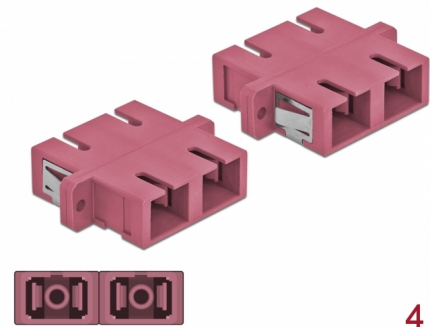

Delock SC optikai szálcsatlakozó duplex anyá - SC duplex anyá, multimódosú 4 db. ibolya

Leírás

Ezzel a Delock SC Duplex csatlakozóval az optikai szálcsatlakozók könnyen összekapcsolhatók egymással. A tengelykapcsoló lehetővé teszi az optikai kábel közvetlen csatlakoztatását, és alkalmas az optikai szálcsatlakozódobozokba, szekrényekbe és javítólemezekbe történő egyszerű felszereléshez.

Porborítástól óv

A csatlakozó felszerelt egy megfelelő fedővel, amely a borítást védi a portól és tisztán tartja.

4 x

Tételszám 85998

EAN: 4043619859986

Származási hely: China

Csomag: Poly bag

Műszaki adatok

- Csatlakozó:
 - 1 x SC Duplex hüvely >
 - 1 x SC Duplex hüvely
- Több üzemmódra képes szálhoz OM4
- Kerámia borítás
- Por elleni védelem
- Szerelés fém tartóval vagy csavarokkal
- 2 x illesztő nyílás
- Rögzítési furatátmérő: 2,4 mm
- Csavarnyílás magassága: kb. 30,7 mm
- Panelkivágás (Sz x M): kb. 26,6 x 9,5 mm
- Működési hőmérséklet: -20 °C ~ 70 °C
- Készült: műanyagból
- Szín: ibolya
- Méretek (HxSzxM): kb. 34,7 x 25,6 x 9,3 mm

Működési hőmérséklet:	-20 °C ~ 70 °C
-----------------------	----------------

Physical characteristics

Készült:	Műanyag
Hosszúság:	34,7 mm
Width:	25,6 mm
Height:	9,3 mm
Szín:	ibolya