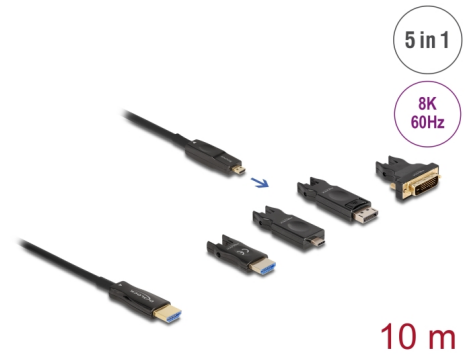

Delock Cable óptico activo HDMI 5 en 1 8K 60 Hz 10 m

Descripción

Este cable HDMI de Delock se puede usar para conectar dispositivos con una interfaz HDMI, como televisores, reproductores de Blu-ray, monitores o proyectores. Al admitir un ancho de banda máximo de 48 Gbps, se puede mostrar el contenido con resoluciones de hasta 8K Ultra HD (7680 x 4320 a 60 Hz).

Cable óptico activo

Este cable óptico activo utiliza fibra óptica para transmitir señales de alta velocidad. En comparación con el cable de cobre tradicional, es más suave, más delgado, más ligero y puede transmitir señales a distancias más largas sin pérdidas.

Cable HDMI 5 en 1

En el extremo de entrada, hay un puerto compacto Micro HDMI; se pueden utilizar los adaptadores incluidos para conectar a una fuente con USB-C™, DisplayPort, HDMI-A o DVI y hasta 3840 x 2160.

Maximum screen resolution:	7680 x 4320 @ 60 Hz 3840 x 2160 @ 144 Hz
----------------------------	---

Physical characteristics

Color del cable:	negro
Cable length incl. connector:	10 m
Radio de curvatura más pequeño:	20 mm