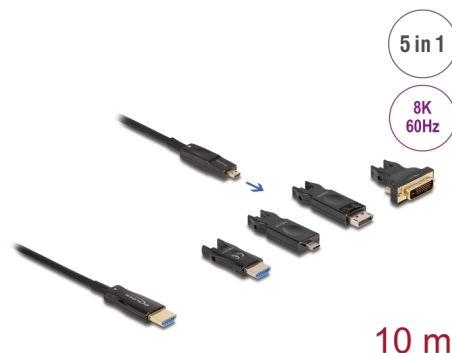

Delock Cable óptico activo HDMI 5 en 1 8K 60 Hz 10 m

Descripción

Este cable HDMI de Delock se puede usar para conectar dispositivos con una interfaz HDMI, como televisores, reproductores de Blu-ray, monitores o proyectores. Al admitir un ancho de banda máximo de 48 Gbps, se puede mostrar el contenido con resoluciones de hasta 8K Ultra HD (7680 x 4320 a 60 Hz).

Cable óptico activo

Este cable óptico activo utiliza fibra óptica para transmitir señales de alta velocidad. En comparación con el cable de cobre tradicional, es más suave, más delgado, más ligero y puede transmitir señales a distancias más largas sin pérdidas.

Cable HDMI 5 en 1

En el extremo de entrada, hay un puerto compacto Micro HDMI; se pueden utilizar los adaptadores incluidos para conectar a una fuente con USB-C™, DisplayPort, HDMI-A o DVI y hasta 3840 x 2160.

Maximum screen resolution:	7680 x 4320 @ 60 Hz 3840 x 2160 @ 144 Hz
----------------------------	---

Physical characteristics

Color del cable:	negro
Cable length incl. connector:	10 m
Radio de curvatura más pequeño:	20 mm