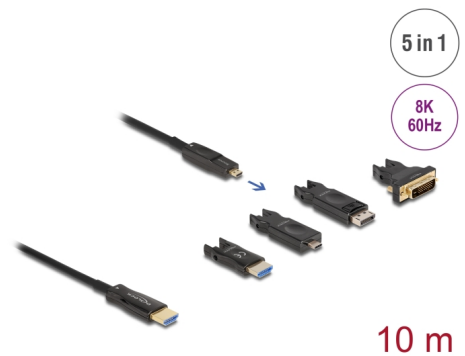

Delock Ενεργό Οπτικό Καλώδιο HDMI 5 σε 1 HDMI 8K 60 Hz 10 μ.

Περιγραφή

Αυτό το καλώδιο HDMI της Delock μπορεί να χρησιμοποιηθεί για τη σύνδεση συσκευών μέσω διεπαφής HDMI, όπως τηλεοράσεις, συστήματα Blu-ray, οθόνες ή προτζέκτορες. Με την υποστήριξη του μέγιστου εύρους ζώνης των 48 Gbps, το περιεχόμενο μπορεί να εμφανίζεται με αναλύσεις έως και 8K Ultra HD (7680 x 4320 @ 60 Hz).

Ενεργό Οπτικό Καλώδιο

Αυτό το ενεργό οπτικό καλώδιο χρησιμοποιεί οπτικές ίνες για τη μετάδοση σημάτων υψηλής ταχύτητας. Συγκριτικά με το παραδοσιακό καλώδιο χαλκού, είναι πιο μαλακό, λεπτό, ελαφρύ και μπορεί να μεταδώσει σήματα σε μεγαλύτερες αποστάσεις χωρίς απώλεια.

Καλώδιο HDMI 5 σε 1

Στην πλευρά εισόδου, υπάρχει μια συμπαγής θύρα Micro HDMI ενώ οι συμπεριλαμβανόμενοι αντάπτορες μπορούν να χρησιμοποιηθούν με ένα USB-C™, ένα DisplayPort, ένα HDMI-A, ή ένα DVI και έως τα 3840 x 2160.

Physical characteristics

Χρώμα καλωδίου:	μαύρο
Cable length incl. connector:	10 m
Ελάχιστη ακτίνα καμπυλότητας:	20 mm