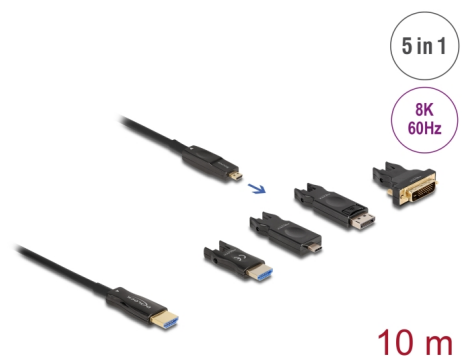

Delock Aktywny kabel optyczny 5 w 1 HDMI 8K 60 Hz 10 m

Opis

Wysokiej jakości kabel HDMI Delock służy to łączenia urządzeń z interfejsem HDMI, takich jak telewizory, odtwarzacze Blu-ray, monitory i projektory. Obsługuje pasmo 48 Gbps, materiał może być wyświetlany z rozdzielczością do 8K Ultra HD (7680 x 4320 @ 60 Hz).

Aktywny kabel optyczny

Ten aktywny kabel optyczny za pomocą światłowodu zapewnia bardzo szybki przesył sygnału. W porównaniu z tradycyjnym kablem miedzianym jest bardziej miękki, cieńszy, lżejszy i może przesyłać sygnały na większe odległości bez strat.

Kabel HDMI 5 w 1

Po stronie wejściowej znajduje się kompaktowy port Micro HDMI; dołączonych adapterów można użyć do podłączenia źródła ze złączem USB-C™, DisplayPort, HDMI-A lub DVI i rozdzielczości do 3840 x 2160.

Physical characteristics

Kolor przewodu:	czarny
Cable length incl. connector:	10 m
Najmniejszy promień skrętu:	20 mm