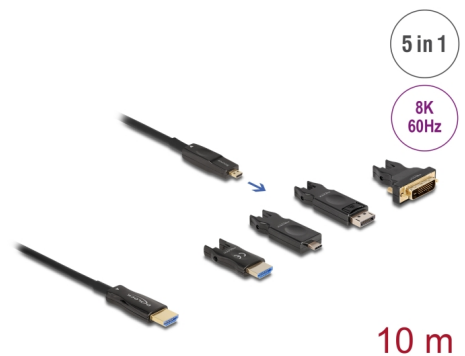

Delock Cablu HDMI optic activ 5 în 1, 8K, 60 Hz, 10 m

Descriere scurta

Acest cablu HDMI de la Delock poate fi utilizat pentru conectarea dispozitivelor cu o interfață HDMI, cum ar fi televizoare, playere Blu-ray, monitoare sau proiectoare. Prin acceptarea unei lățimi de bandă maxime de 48 Gbps, conținutul poate fi afișat cu rezoluții de până la 8K Ultra HD (7680 x 4320 @ 60 Hz).

Cablu optic activ

Acest cablu optic activ utilizează fibre optice pentru a transmite semnale de mare viteză. În comparație cu cablul de cupru tradițional, acesta este mai moale, mai subțire, mai ușor și poate transmite semnale pe distanțe mai mari fără pierderi.

Cablu HDMI 5 în 1

Pe partea de intrare, există un port Micro HDMI compact; adaptoarele incluse pot fi utilizate pentru a vă conecta la o sursă cu USB-C™, DisplayPort, HDMI-A sau DVI și până la 3840 x 2160.

Nr. 86005

EAN: 4043619860050

Țara de origine: China

Pachet: Box

Detalii tehnice

- Conectori:
  - Intrare: 1 x HDMI Micro-D tată
  - Ieșire: 1 x HDMI-A tată
- Cablu optic activ: cablu hibrid fibră / cupru
- High Speed HDMI specificație
- Semnal fix direcționat
- Transfer al semnalelor audio și video
- Rată de transfer a datelor de până la 48 Gbps
- Rezoluție maximă (în funcție de sistem și de echipamentele hardware conectate):
  - HDMI de până la 7680 x 4320 @ 60 Hz
  - HDMI de până la 3840 x 2160 @ 144 Hz
  - DisplayPort / USB Type-C™ de până la 3840 x 2160 @ 60 Hz
  - DVI de până la 3840 x 2160 @ 30 Hz
- Acceptă HDR (High Dynamic Range)
- Acceptă HDCP 1.4 și 2.2
- Diametru cablu: aprox. 5,4 mm