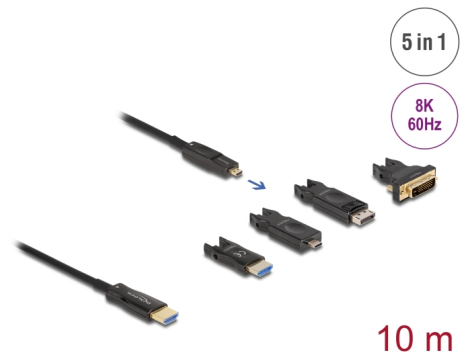

## Beskrivning

HDMI-kabel från Delock som kan användas för att ansluta enheter med ett HDMI-gränssnitt som t.ex. TV-skärmar, Blu-ray-spelare, skärmar eller projektorer. Med stöd för en maximal bandbredd på 48 Gbps kan innehåll visas i 8K Ultra HD (7680 x 4320 @ 60 Hz).

### Aktiv optisk kabel

Den aktiva optiska kabeln använder optikfiber för att överföra höghastighetssignaler. Jämfört med traditionella koppelkablarna är den mjukare, tunnare, lättare och kan överföra signaler över längre distanser utan signalförluster.

### 5-i-1 HDMI-kabel

På inmatningssidan finns det en kompakt Micro-HDMI-port, de medföljande adapterarna kan användas för att ansluta till en källa med USB-C™, DisplayPort, HDMI-A, eller DVI och upp till 3840 x 2160

- Färg: svart
- Längd inkl. kontakter: ca. 10 m

---