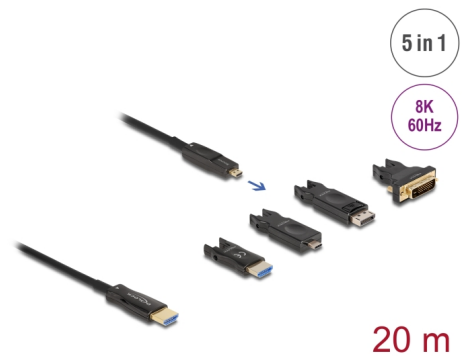

## Popis

Tento kabel HDMI značky Delock lze používat k připojování zařízení s rozhraním HDMI, jako například televizorů, přehrávačů Blu-Ray, monitorů nebo projektorů. Díky podpoře maximální přenosové šířky 48 Gbps lze obsah přehrávat s rozlišením až 8K Ultra HD (7680 x 4320 @ 60 Hz).

### Aktivní optický kabel

Tento aktivní optický kabel využívá optické vlákno k přenosu velmi rychlých signálů. V porovnání s tradičními měděnými kabely je měkčí, tenčí, lehčí a umí signály přenášet beze ztrát na větší vzdálenosti.

### HDMI kabel 5 v 1

Na vstupní straně je kompaktní port Micro HDMI; dodané adaptéry lze používat k připojení zdroje s rozhraním USB-C™, DisplayPort, HDMI-A, nebo DVI až do rozlišení 3840 x 2160.

**Číslo produktu 86007**

## Specifikace

- Konektor:
  - Vstup: 1 x HDMI Micro-D samec
  - Výstup: 1 x HDMI-A samec
- Aktivní optický kabel: hybridní kabel vlákno / měď
- High Speed HDMI specifikace
- Pevný směr signálu
- Přenos audio a video signálu
- Rychlost přenosu dat až 48 Gbps
- Maximální rozlišení (v závislosti na systému a připojeném hardware):
  - HDMI až 7680 x 4320 @ 60 Hz
  - HDMI až 3840 x 2160 @ 144 Hz
  - DisplayPort / USB Type-C™ až 3840 x 2160 @ 60 Hz
  - DVI až 3840 x 2160 @ 30 Hz
- Podporuje HDR (High Dynamic Range)
- Podporuje HDCP 1.4 a 2.2
- Průměr kabelu: cca. 5,4 mm