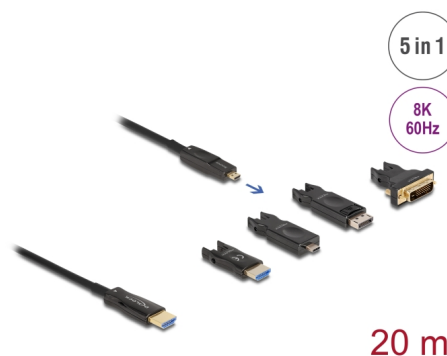

Delock Aktivní optický HDMI kabel 5 v 1, 8K, 60 Hz, 20 m

Popis

Tento kabel HDMI značky Delock lze používat k připojování zařízení s rozhraním HDMI, jako například televizorů, přehrávačů Blu-Ray, monitorů nebo projektorů. Díky podpoře maximální přenosové šířky 48 Gbps lze obsah přehrávat s rozlišením až 8K Ultra HD (7680 x 4320 @ 60 Hz).

Aktivní optický kabel

Tento aktivní optický kabel využívá optické vlákno k přenosu velmi rychlých signálů. V porovnání s tradičními měděnými kabely je měkčí, tenčí, lehčí a umí signály přenášet beze ztrát na větší vzdálenosti.

HDMI kabel 5 v 1

Na vstupní straně je kompaktní port Micro HDMI; dodané adaptéry lze používat k připojení zdroje s rozhraním USB-C™, DisplayPort, HDMI-A, nebo DVI až do rozlišení 3840 x 2160.

Číslo produktu 86007

EAN: 4043619860074

Země původu: China

Balení: Box

Technické detaily

- Konektor:
 - Vstup: 1 x HDMI Micro-D samec
 - Výstup: 1 x HDMI-A samec
- Aktivní optický kabel: hybridní kabel vlákno / měď
- High Speed HDMI specifikace
- Pevný směr signálu
- Přenos audio a video signálu
- Rychlost přenosu dat až 48 Gbps
- Maximální rozlišení (v závislosti na systému a připojeném hardware):
 - HDMI až 7680 x 4320 @ 60 Hz
 - HDMI až 3840 x 2160 @ 144 Hz
 - DisplayPort / USB Type-C™ až 3840 x 2160 @ 60 Hz
 - DVI až 3840 x 2160 @ 30 Hz
- Podporuje HDR (High Dynamic Range)
- Podporuje HDCP 1.4 a 2.2
- Průměr kabelu: cca. 5,4 mm