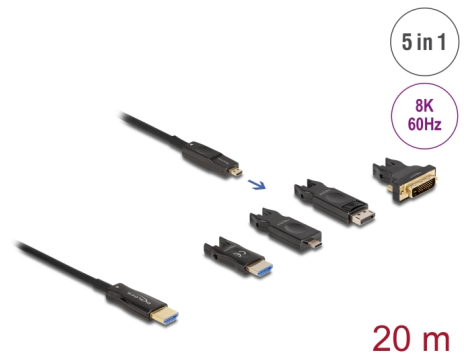

## Descrizione

Questo cavo HDMI Delock può essere utilizzato per collegare dispositivi con interfaccia HDMI, come televisori, lettori Blu-ray, monitor o proiettori. Supportando una larghezza di banda massima di 48 Gbps, i contenuti possono essere visualizzati con una risoluzione fino a 8K Ultra HD (7680 x 4320 @ 60 Hz).

### Cavo ottico attivo

Questo cavo ottico attivo utilizza la fibra ottica per trasmettere segnali ad alta velocità. Rispetto al tradizionale cavo in rame, è più morbido, sottile e leggero e può trasmettere segnali su distanze maggiori senza perdite.

### Cavo HDMI 5 in 1

Sul lato di ingresso, è presente una porta Micro HDMI compatta; gli adattatori in dotazione possono essere utilizzati per collegare una sorgente con USB-C™, DisplayPort, HDMI-A o DVI e fino a 3840 x 2160.

## Specifiche

- Connettori:  
Ingresso: 1 x HDMI Micro-D maschio  
Uscita: 1 x HDMI-A maschio
- Cavo ottico attivo: cavo ibrido fibra / rame
- High Speed HDMI specifica
- Direzione fissa del segnale
- Trasferimento di segnali audio e video
- Velocità di trasferimento dati fino a 48 Gbps
- Risoluzione massima (a seconda del sistema e dell'hardware collegato):  
HDMI fino a 7680 x 4320 @ 60 Hz  
HDMI fino a 3840 x 2160 @ 144 Hz  
DisplayPort / USB Type-C™ fino a 3840 x 2160 @ 60 Hz  
DVI fino a 3840 x 2160 @ 30 Hz
- Supporta HDR (High Dynamic Range)
- Supporta HDCP 1.4 e 2.2