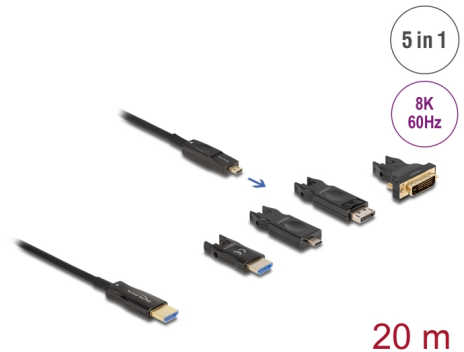

## Opis

Ovaj HDMI kabel tvrtke Delock može se koristiti za spajanje uređaja HDMI sučeljem, poput televizora, Blu-ray playera, monitora ili projektora. Podržavanjem maksimalne pojasne širine 48 Gbps, sadržaj se može prikazivati rezolucijama do 8K Ultra HD (7680 x 4320 @ 60 Hz).

### Aktivni optički kabel

Ovaj aktivni optički kabel koristi optička vlakna za prijenos signala velike brzine. U usporedbi s tradicionalnim bakrenim kabelom, on je mekši, tanji, lakši i može prenositi signale na veće udaljenosti bez gubitaka.

### 5-u-1 HDMI kabel

Na ulaznoj strani nalazi se kompaktni Micro HDMI priključak; uključeni adapteri mogu se koristiti za povezivanje s izvorom s USB-C™, DisplayPort, HDMI-A ili DVI i do 3840 x 2160.

## Physical characteristics

Boja kabela:	crne
Cable length incl. connector:	20 m
Najmanji polumjer savijanja:	20 mm