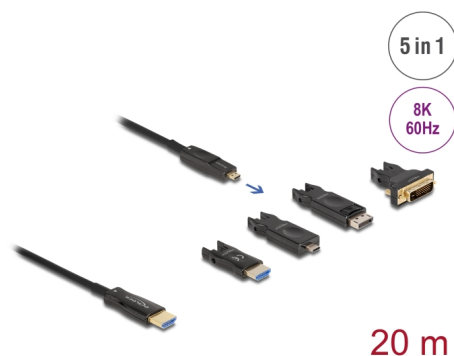

## Opis

Wysokiej jakości kabel HDMI Delock służy to łączenia urządzeń z interfejsem HDMI, takich jak telewizory, odtwarzacze Blu-ray, monitory i projektory. Obsługuje pasmo 48 Gbps, materiał może być wyświetlany z rozdzielczością do 8K Ultra HD (7680 x 4320 @ 60 Hz).

### Aktywny kabel optyczny

Ten aktywny kabel optyczny za pomocą światłowodu zapewnia bardzo szybki przesył sygnału. W porównaniu z tradycyjnym kablem miedzianym jest bardziej miękki, cieńszy, lżejszy i może przesyłać sygnały na większe odległości bez strat.

### Kabel HDMI 5 w 1

Po stronie wejściowej znajduje się kompaktowy port Micro HDMI; dołączonych adapterów można użyć do podłączenia źródła ze złączem USB-C™, DisplayPort, HDMI-A lub DVI i rozdzielczości do 3840 x 2160.

- Obsługa HDCP 1.4 oraz 2.2
- Średnica kabla: ok. 5,4 mm
- Połączane styki
- Kolor: czarny
- Długość ze złączami: ok. 20 m

---