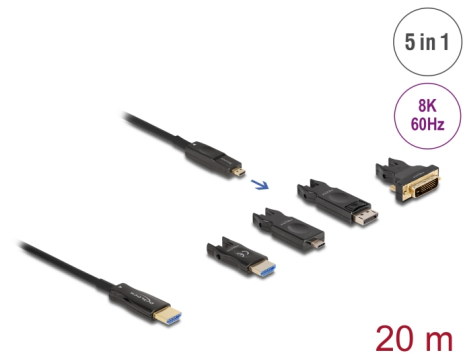

Delock Cablu HDMI optic activ 5 în 1, 8K, 60 Hz, 20 m

Descriere scurta

Acest cablu HDMI de la Delock poate fi utilizat pentru conectarea dispozitivelor cu o interfață HDMI, cum ar fi televizoare, playere Blu-ray, monitoare sau proiectoare. Prin acceptarea unei lățimi de bandă maxime de 48 Gbps, conținutul poate fi afișat cu rezoluții de până la 8K Ultra HD (7680 x 4320 @ 60 Hz).

Cablu optic activ

Acest cablu optic activ utilizează fibre optice pentru a transmite semnale de mare viteză. În comparație cu cablul de cupru tradițional, acesta este mai moale, mai subțire, mai ușor și poate transmite semnale pe distanțe mai mari fără pierderi.

Cablu HDMI 5 în 1

Pe partea de intrare, există un port Micro HDMI compact; adaptoarele incluse pot fi utilizate pentru a vă conecta la o sursă cu USB-C™, DisplayPort, HDMI-A sau DVI și până la 3840 x 2160.

Nr. 86007

EAN: 4043619860074

Țara de origine: China

Pachet: Box

Specification

- Conectori:
  - Intrare: 1 x HDMI Micro-D tată
  - Ieșire: 1 x HDMI-A tată
- Cablu optic activ: cablu hibrid fibră / cupru
- High Speed HDMI specificație
- Semnal fix direcționat
- Transfer al semnalelor audio și video
- Rată de transfer a datelor de până la 48 Gbps
- Rezoluție maximă (în funcție de sistem și de echipamentele hardware conectate):
  - HDMI de până la 7680 x 4320 @ 60 Hz
  - HDMI de până la 3840 x 2160 @ 144 Hz
  - DisplayPort / USB Type-C™ de până la 3840 x 2160 @ 60 Hz
  - DVI de până la 3840 x 2160 @ 30 Hz
- Acceptă HDR (High Dynamic Range)
- Acceptă HDCP 1.4 și 2.2
- Diametru cablu: aprox. 5,4 mm