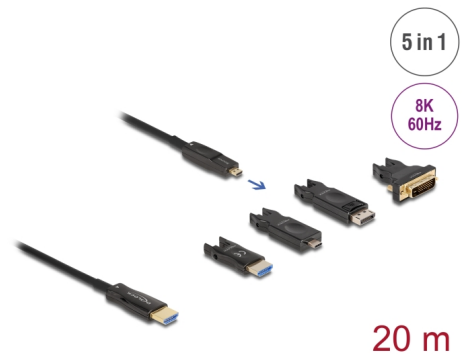

Delock Cablu HDMI optic activ 5 în 1, 8K, 60 Hz, 20 m

Descriere scurta

Acest cablu HDMI de la Delock poate fi utilizat pentru conectarea dispozitivelor cu o interfață HDMI, cum ar fi televizoare, playere Blu-ray, monitoare sau proiectoare. Prin acceptarea unei lățimi de bandă maxime de 48 Gbps, conținutul poate fi afișat cu rezoluții de până la 8K Ultra HD (7680 x 4320 @ 60 Hz).

Cablu optic activ

Acest cablu optic activ utilizează fibre optice pentru a transmite semnale de mare viteză. În comparație cu cablul de cupru tradițional, acesta este mai moale, mai subțire, mai ușor și poate transmite semnale pe distanțe mai mari fără pierderi.

Cablu HDMI 5 în 1

Pe partea de intrare, există un port Micro HDMI compact; adaptoarele incluse pot fi utilizate pentru a vă conecta la o sursă cu USB-C™, DisplayPort, HDMI-A sau DVI și până la 3840 x 2160.

Nr. 86007

EAN: 4043619860074

Țara de origine: China

Pachet: Box

Detalii tehnice

- Conectori:
  - Intrare: 1 x HDMI Micro-D tată
  - Ieșire: 1 x HDMI-A tată
- Cablu optic activ: cablu hibrid fibră / cupru
- High Speed HDMI specificație
- Semnal fix direcționat
- Transfer al semnalelor audio și video
- Rată de transfer a datelor de până la 48 Gbps
- Rezoluție maximă (în funcție de sistem și de echipamentele hardware conectate):
  - HDMI de până la 7680 x 4320 @ 60 Hz
  - HDMI de până la 3840 x 2160 @ 144 Hz
  - DisplayPort / USB Type-C™ de până la 3840 x 2160 @ 60 Hz
  - DVI de până la 3840 x 2160 @ 30 Hz
- Acceptă HDR (High Dynamic Range)
- Acceptă HDCP 1.4 și 2.2
- Diametru cablu: aprox. 5,4 mm