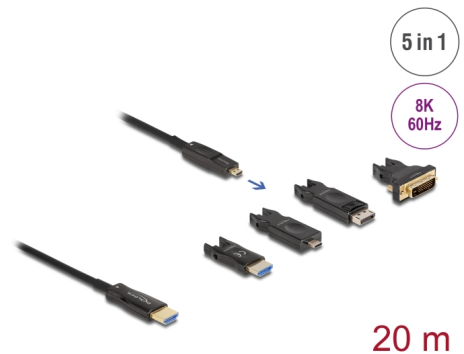

Delock Aktiv optisk 5-i-1 HDMI-kabel 8K 60 Hz 20 m

Beskrivning

HDMI-kabel från Delock som kan användas för att ansluta enheter med ett HDMI-gränssnitt som t.ex. TV-skärmar, Blu-ray-spelare, skärmar eller projektorer. Med stöd för en maximal bandbredd på 48 Gbps kan innehåll visas i 8K Ultra HD (7680 x 4320 @ 60 Hz).

Aktiv optisk kabel

Den aktiva optiska kabeln använder optikfiber för att överföra höghastighetssignaler. Jämfört med traditionella koppelkablarna är den mjukare, tunnare, lättare och kan överföra signaler över längre distanser utan signalförluster.

5-i-1 HDMI-kabel

På inmatningssidan finns det en kompakt Micro-HDMI-port, de medföljande adapterna kan användas för att ansluta till en källa med USB-C™, DisplayPort, HDMI-A, eller DVI och upp till 3840 x 2160

Physical characteristics

Kabelfärg:	svart
Cable length incl. connector:	20 m
Lägsta böjningsradie:	20 mm