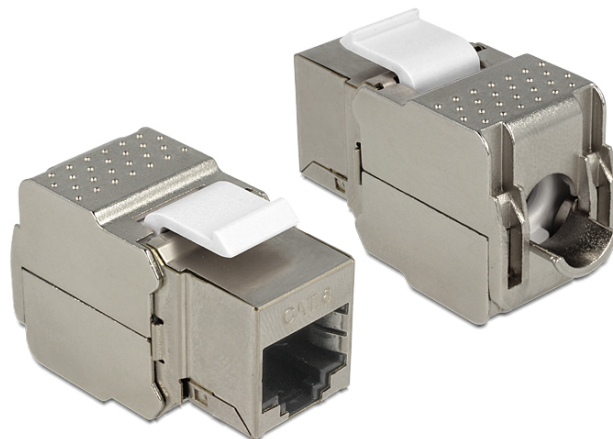

## Delock Μονάδα Keystone με βύσμα RJ45 > LSA Cat.6 STP

### Περιγραφή

Αυτή η μονάδα από τη Delock μπορεί να χρησιμοποιηθεί για τη σύνδεση ενός καλωδίου δικτύωσης σε μια υποδοχή RJ45. Με τυποποιημένες διαστάσεις μπορεί να χρησιμοποιηθεί για την εύκολη συμπληρωματική στερέωση σε π.χ. πίνακα ηλεκτρικών συνδέσεων Keystone, πλάκα πρόσοψης ή κουτί στερέωσης επιφάνειας.

### Χαρακτηριστικά

- Συνδετήρας:  
εξωτερικά:  
1 x RJ45 θηλυκό (8P/8C) >  
εσωτερικά:  
LSA (χωρίς εργαλεία)
- Προδιαγραφές Cat.6
- Θωρακισμένο (STP)
- Συμβατό με τις απαιτήσεις Cat.6 του ISO/IEC 11801 Έκδοση 2.2, EN 50173-1:2011 και EN 60603-7-51, και ANSI/TIA 568-C.2
- Διάταξη ακροδεκτών TIA-568A/B
- Για καλώδια με συμπαγή ή μονόκλωνο αγωγό μήκους έως 0,644 mm (22 - 26 AWG)
- Για θύρες Keystone με 19,2 x 14,9 mm
- Διαστάσεις (ΜxΠxΥ): περ. 41,0 x 18,0 x 24,5 mm

### Περιεχόμενα συσκευασίας

- Μονάδα Keystone
- Διαχειριστής καλωδίων
- Δερματικό