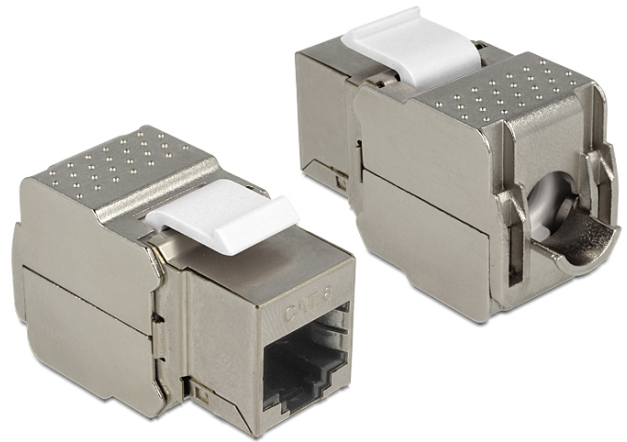

## Delock Keystone modul RJ45 utičnica > LSA Cat.6 STP

### Opis

Ovaj Delock modul može se koristiti za spajanje mrežnog kabela na RJ45 utičnicu. Uz standardizirane mjere, može se koristiti za laku ugradnju na primjerice Keystone prednju ploču ili kutiju za površinsko ugrađivanje.

### Tehnički podaci

- Priključak:  
vanjski:  
1 x RJ45 ženski (8P/8C) >  
unutarnji:  
LSA (bez alata)
- Cat.6 tehnički podaci
- Oklopljen (STP)
- Usklađen s Cat.6 zahtjevima standarda ISO/IEC 11801 izdanje 2.2, EN 50173-1:2011, EN 60603-7-51 i ANSI/TIA 568-C.2
- TIA-568A/B raspored kontakata
- Za krutu ili pletenu žicu do 0,644 mm (22 - 26 AWG)
- Za Keystone priključke dimenzija 19,2 x 14,9 mm
- Mjere (DxŠxV): oko 41,0 x 18,0 x 24,5 mm

### Sadržaj pakiranja

- Keystone modul
- Vođenje kabela
- Plastična vezica