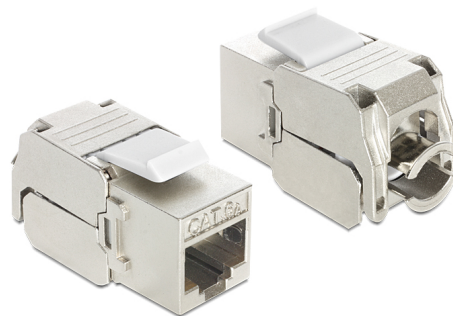

# Delock Keystone modul RJ45 utičnica > LSA Cat.6A STP

## Opis

Ovaj Delock modul može se koristiti za spajanje mrežnog kabela na RJ45 utičnicu. Uz standardizirane mjere, može se koristiti za laku ugradnju na primjerice Keystone prednju ploču ili kutiju za površinsko ugrađivanje.

## Tehnički podaci

- Priključak:
  - vanjski:
    - 1 x RJ45 ženski (8P/8C) >
  - unutarnji:
    - LSA (bez alata)
- Cat.6A tehnički podaci
- Oklopljen (STP)
- Usklađen s Cat.6A zahtjevima standarda ISO/IEC 11801 izdanje 2.2, EN 50173-1:2011, EN 60603-7-51 i ANSI/TIA 568-C.2
- Materijal: lijevani cink
- TIA-568A/B raspored kontakata
- Za krutu ili pletenu žicu do 0,573 mm (23 - 26 AWG)
- Za promjere kabela od 6,0 - 8,5 mm
- Za Keystone priključke dimenzija 19,2 x 14,9 mm
- Mjere (DxŠxV): oko 37,8 x 16,0 x 22,5 mm

## Sadržaj pakiranja

- Keystone modul
- 2 x Vođenje kabala
- Plastična vezica