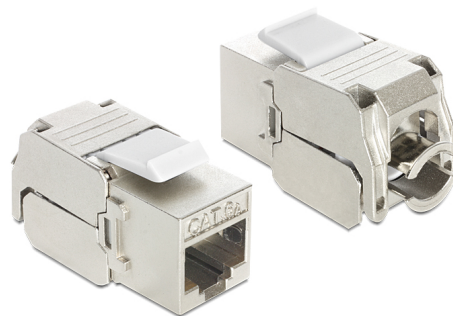

# Delock Keystone modul RJ45 utičnica > LSA Cat.6A STP

## Opis

Ovaj Delock modul može se koristiti za spajanje mrežnog kabela na RJ45 utičnicu. Uz standardizirane mjere, može se koristiti za laku ugradnju na primjerice Keystone prednju ploču ili kutiju za površinsko ugrađivanje.

## Tehnički podaci

- Priključak: vanjski: 1 x RJ45 ženski (8P/8C) > unutarnji: LSA (bez alata)
- Cat.6A tehnički podaci
- Oklopljen (STP)
- Usklađen s Cat.6A zahtjevima standarda ISO/IEC 11801 izdanje 2.2, EN 50173-1:2011, EN 60603-7-51 i ANSI/TIA 568-C.2
- Materijal: lijevani cink
- TIA-568A/B raspored kontakata
- Za krutu ili pletenu žicu do 0,573 mm (23 - 26 AWG)
- Za promjere kabela od 6,0 - 8,5 mm
- Za Keystone priključke dimenzija 19,2 x 14,9 mm
- Mjere (DxŠxV): oko 37,8 x 16,0 x 22,5 mm

## Sadržaj pakiranja

- Keystone modul
- 2 x Vođenje kabala
- Plastična vezica