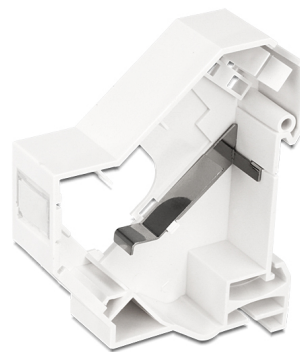

Delock Suport de montare Keystone pentru șine DIN cu împământare

Descriere scurta

Acest suport Keystone de la Delock poate fi montat pe șine DIN. Grație dimensiunilor standardizate, acesta este adecvat pentru montarea simplă a unui modul Keystone.

Notă

Ca urmare a construcției înguste, se pot folosi numai modulele Keystone cu lățimea de până la 17,4 mm.

Nr. 86232

EAN: 4043619862320

Țara de origine: Taiwan,
Republic of China

Pachet: Pungă din plastic
cu închidere tip fermoar

Specification

- Un port Keystone, 19,2 x 14,9 mm
- Montare pentru șine DIN de 35 mm
- Posibilitate de stivuire
- Foaie de metal pentru împământarea modulelor Keystone cu carcasă de metal pe șina DIN
- Plăcuță de specificații integrată
- Culoare: alb
- Dimensiunii (LxlxÎ): cca 78,5 x 65,0 x 18,0 mm

Pachetul contine

- Montare Keystone
- Bridă din plastic

Imagini

Anwendungsbeispiel mit Stecker

Anwendungsbeispiel mit Stecker

Hutschiene