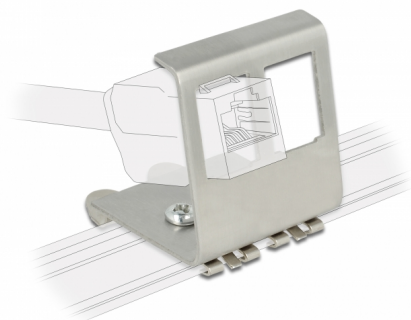

Delock Suport de montare Keystone din metal cu 2 porturi pentru șine DIN

Descriere scurta

Acest suport Keystone de la Delock poate fi montat pe o șină DIN. Grație dimensiunilor standardizate, acesta este adecvat pentru montarea cu fixare rapidă a două module Keystone.

Notă

Ca urmare a construcției înguste, se pot folosi numai modulele Keystone cu lățimea de până la 19 mm.

Nr. 86255

EAN: 4043619862559

Țara de origine: China

Pachet: Poly bag

Specification

- 2 porturi Keystone, 19,2 x 14,9 mm
- Montare pentru șine DIN de 35 mm
- În unghi de 70°
- Material: oțel inoxidabil
- Dimensiunii (LxlxÎ): aprox. 42 x 39 x 37 mm

Pachetul contine

- Montare Keystone

Imagini

General

Mounting type:	DIN rail
----------------	----------

Physical characteristics

Material carcasă:	metal
Lungime:	42 mm
Width:	39 mm
Height:	37 mm