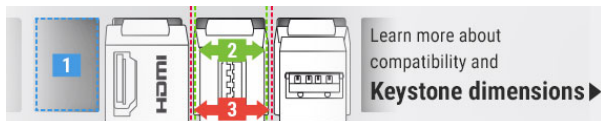

Delock Μονάδα Keystone RJ45 με υποδοχή > υποδοχή RJ45 Cat.6A UTP μαύρο

Περιγραφή

Αυτή η μονάδα από τη Delock μπορεί να χρησιμοποιηθεί για την επέκταση καλωδίων δικτύωσης. Με τυποποιημένες διαστάσεις μπορεί να χρησιμοποιηθεί για την εύκολη συμπληρωματική στερέωση σε π.χ. πίνακα ηλεκτρικών συνδέσεων Keystone, πλάκα πρόσοψης ή κουτί στερέωσης επιφάνειας.

Προδιαγραφές

- Συνδετήρας:
1 x θηλυκός RJ45 >
1 x θηλυκός RJ45
- Αθωράκιστο (UTP)
- Προδιαγραφές Cat.6A
- Υποστηρίζει PoE
- Ενσωματωμένη πινακίδα
- Για θύρες Keystone με 19,2 x 14,9 mm
- Χρώμα: μαύρο
- Διαστάσεις (ΜxΠxΥ): περ. 31,05 x 16,75 x 22,25 mm