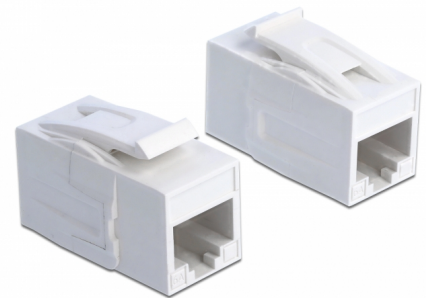

Delock Modulo Keystone jack RJ45 > jack RJ45 Cat.6A UTP bianco

Descrizione

Questo modulo Delock può essere utilizzato per estendere cavi di rete. Con le sue dimensioni standard, può essere utilizzato per un facile montaggio a incastro, ad esempio in un sezionatore Keystone, un frontalino o una custodia da esterno.

Articolo n. 86299

EAN: 4043619862993

Paese di origine: Taiwan, Republic of China

Pacchetto: Sacchetto in plastica con cerniera

Specifiche

- Connettori:
 - 1 x RJ45 femmina
 - 1 x RJ45 femmina
- Non schermato (UTP)
- Specifica Cat.6A
- Supporta PoE
- Targhetta integrata
- Per porte keystone con 19,2 x 14,9 mm
- Colore: bianco
- Dimensioni (LxPxA): ca. 31,05 x 16,75 x 22,25 mm

Contenuto della confezione

- Modulo keystone

General

Mounting type:	Modulo keystone
----------------	-----------------

Interface

External:	1 x RJ45 jack
Internal:	1 x RJ45 femmina

Technical characteristics

Category:	Cat.6A
Shielding:	unshielded

Physical characteristics

Custodia colore:	bianco
Materiale custodia:	Plastica
Lunghezza:	31.05 mm
Width:	16,75 mm
Height:	22.25 mm