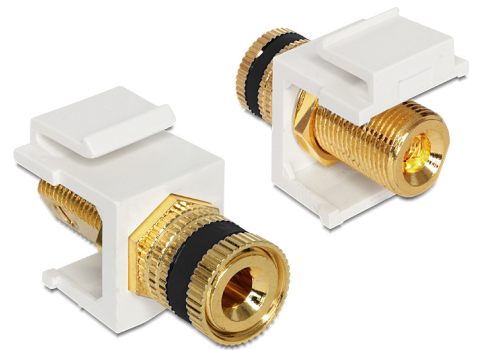

# Delock Keystone Modul Polklemme > Gewindebuchse schwarz / weiß

## Kurzbeschreibung

Dieses Modul von Delock kann z. B. zum Verlängern eines Lautsprecherkabels verwendet werden. Durch die standardisierten Abmessungen ist es zur einfachen Snap-In Montage in verschiedenen Halterungen, wie z. B. Keystone Patchpanel, Dosen oder Gehäuse geeignet.

## Spezifikation

- Anschlüsse:  
extern: 1 x Polklemme  
intern: 1 x Gewindebuchse
- Markierung: schwarz
- Gewindetyp: 3/8" - 32 UNEF
- Konnektoren mit Goldauflage
- Zum Einbau in Keystone Halterungen mit 19,2 x 14,9 mm
- Gehäusefarbe: weiß
- Länge vor der Frontblende: ca. 10,3 mm
- Maße (LxBxH): ca. 28,8 x 16,3 x 22,3 mm

## Physikalische Eigenschaften

Gehäusefarbe:	weiß
Länge:	28,8 mm
Breite:	16,3 mm
Höhe:	22,3 mm
Farbe:	schwarz