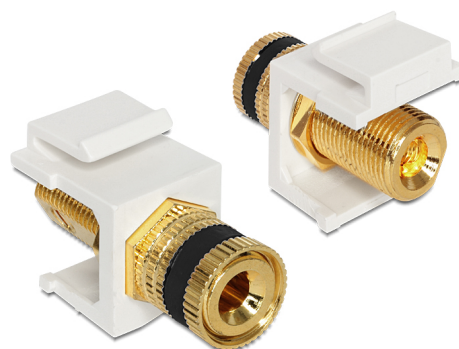

## Delock Spojni držač Keystone modula > navojna matica crna / bijela

### Opis

Ovaj modul tvrtke Delock može se koristiti za produžetak, primjerice, kabela zvučnika. S obzirom da ima standardizirane dimenzije, može se koristiti za ugradnju s jednostavnim nasjedanjem, npr. u Keystone komunikacijskom panelu, prednjoj ploči ili kutiji za površinsku ugradnju.

### Tehnički podaci

- Priključak:  
vanjski: 1 x spojni držač  
unutarnji: 1 x navojna matica
- Oznaka: crna
- Vrsta navoja: 3/8" - 32 UNEF
- Pozlaćeni priključak
- Za Keystone priključke dimenzija 19,2 x 14,9 mm
- Mjere (DxŠxV): oko 28,8 x 16,3 x 22,3 mm
- Duljina ispred ploče: oko 10,3 mm

## Physical characteristics

Kućiče boja:	bijela
Duljina:	28.8 mm
Width:	16,3 mm
Height:	22,3 mm
Boja:	crne