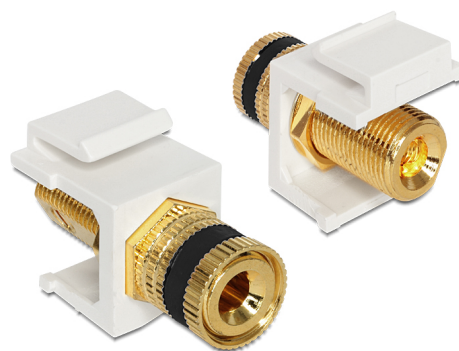

Delock Spojni držač Keystone modula > navojna matica crna / bijela

Opis

Ovaj modul tvrtke Delock može se koristiti za produžetak, primjerice, kabela zvučnika. S obzirom da ima standardizirane dimenzije, može se koristiti za ugradnju s jednostavnim nasjedanjem, npr. u Keystone komunikacijskom panelu, prednjoj ploči ili kutiji za površinsku ugradnju.

Predmet br. 86303

EAN: 4043619863037

Zemlja podrijetla: Taiwan,
Republic of China

Pakiranje: Plastična
vrećica sa zip zatvaračem

Područja proizvoda

- Priključak:
vanjski: 1 x spojni držač
unutarnji: 1 x navojna matica
- Oznaka: crna
- Vrsta navoja: 3/8" - 32 UNEF
- Pozlaćeni priključak
- Za Keystone priključke dimenzija 19,2 x 14,9 mm
- Mjere (DxŠxV): oko 28,8 x 16,3 x 22,3 mm
- Duljina ispred ploče: oko 10,3 mm

Sadržaj pakiranja

- Keystone modul

General

Mounting type:	Keystone modul
----------------	----------------

Interface

Vanjski:	1 x spojni držač
Unutarnji:	1 x navojna matica

Physical characteristics

Kućište boja:	bijela
Duljina:	28.8 mm
Width:	16,3 mm
Height:	22,3 mm
Boja:	crne