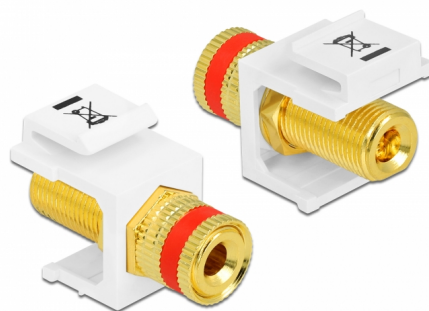

Delock Perno di collegamento del modulo Keystone > dado filettato rosso / bianco

Descrizione

Questo modulo Delock può essere utilizzato per estendere, ad esempio, un cavo per diffusori. Con le sue dimensioni standardizzate può essere utilizzato per un facile montaggio a incastro, ad esempio un pannello patch keystone, una piastra anteriore o una scatola di montaggio in superficie.

Articolo n. 86304

EAN: 4043619863044

Paese di origine: Taiwan, Republic of China

Pacchetto: Sacchetto in plastica con cerniera

Specifiche

- Connettori:
esterno: 1 x morsetto di collegamento
interno: 1 x dado filettato
- Marcatura: rosso
- Tipo di filettatura: 3/8" - 32 UNEF
- Connettori dorato
- Per porte keystone con 19,2 x 14,9 mm
- Custodia colore: bianco
- Lunghezza nella parte anteriore del pannello: ca. 10,3 mm
- Dimensioni (LxPxA): ca. 28,8 x 16,3 x 22,3 mm

Contenuto della confezione

- Modulo keystone

General

Mounting type:	Modulo keystone
----------------	-----------------

Interface

External:	1 x morsetto di collegamento
Internal:	1 x dado filettato

Physical characteristics

Custodia colore:	bianco
Lunghezza:	28.8 mm
Width:	16,3 mm
Height:	22.3 mm
Colour:	rosso