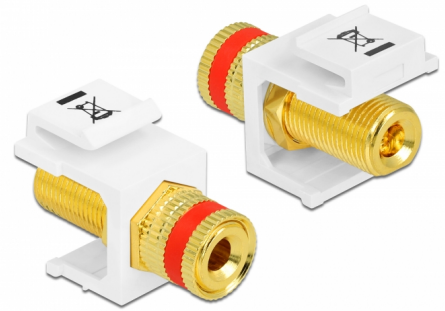

Delock Spojni držač Keystone modula > navojna matica crvena / bijela

Opis

Ovaj modul tvrtke Delock može se koristiti za produžetak, primjerice, kabela zvučnika. S obzirom da ima standardizirane dimenzije, može se koristiti za ugradnju s jednostavnim nasjedanjem, npr. u Keystone komunikacijskom panelu, prednjoj ploči ili kutiji za površinsku ugradnju.

Predmet br. 86304

EAN: 4043619863044

Zemlja podrijetla: Taiwan,
Republic of China

Pakiranje: Plastična
vrećica sa zip zatvaračem

Tehnički podaci

- Priključak:
 - vanjski: 1 x spojni držač
 - unutarnji: 1 x navojna matica
- Oznaka: crvena
- Vrsta navoja: 3/8" - 32 UNEF
- Pozlaćeni priključak
- Za Keystone priključke dimenzija 19,2 x 14,9 mm
- Kućište boja: bijela
- Duljina ispred ploče: oko 10,3 mm
- Mjere (DxŠxV): oko 28,8 x 16,3 x 22,3 mm

Sadržaj pakiranja

- Keystone modul

General

Mounting type:	Keystone modul
----------------	----------------

Interface

Vanjski:	1 x spojni držač
Unutarnji:	1 x navojna matica

Physical characteristics

Kućiče boja:	bijela
Duljina:	28.8 mm
Width:	16,3 mm
Height:	22.3 mm
Boja:	crvena