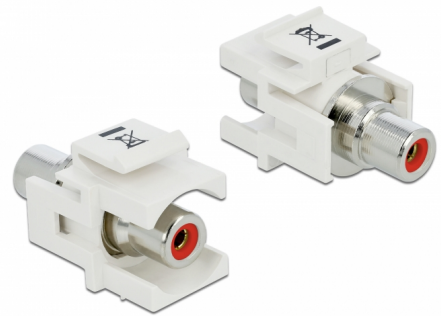

# Delock Keystone modul RCA samice > RCA samice červená / bílý

## Popis

Tento modul značky Delock lze použít například k prodloužení stereofonního kabelu. Díky jeho normalizovaným rozměrům může být použit pro snadnou montáž např. do Keystone patchpanelové lišty nebo montážní krabice.

## Technické detaily

- Konektor:
  - 1 x RCA (cinch) samice >
  - 1 x RCA (cinch) samice
- Značení: červená
- Vestavná montáž na přední panel
- Pro porty Keystone s 19,2 x 14,9 mm
- Pouzdro barva: bílá
- Rozměry (DxŠxV): cca. 33,2 x 18,0 x 22,3 mm

## Physical characteristics

Pouzdro barva:	bílá
Délka:	33.2 mm
Width:	18,0 mm
Height:	22,3 mm
Barva:	červená