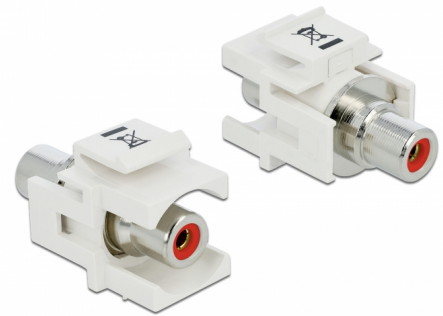

Delock Module Keystone RCA femelle > RCA femelle rouge / blanc

Description

Ce module de Delock peut être employé pour rallonger, par exemple, un câble stéréo. Avec ses dimensions normalisées, il peut être utilisé pour un montage facile par encliquetage dans un panneau de brassage Keystone, une plaque frontale ou un boîtier à montage en surface.

N° produit 86305

EAN: 4043619863051

Pays d'origine: Taiwan,
Republic of China

Emballage: Sac
polyvalent à fermeture
éclair

Détails techniques

- Connecteurs :
 - 1 x RCA femelle >
 - 1 x RCA femelle
- Marquage : rouge
- Montage en surface sur le panneau avant
- Pour ports Keystone 19,2 x 14,9 mm
- Boîtier couleur: blanc
- Dimensions (LxlxH) : env. 33,2 x 18,0 x 22,3 mm

Contenu de l'emballage

- Module Keystone

General

Mounting type:	Module Keystone
----------------	-----------------

Interface

Externe:	1 x RCA femelle
Interne:	1 x RCA femelle

Physical characteristics

Boitier couleur:	blanc
Longueur:	33.2 mm
Width:	18,0 mm
Height:	22,3 mm
Couleur:	rouge