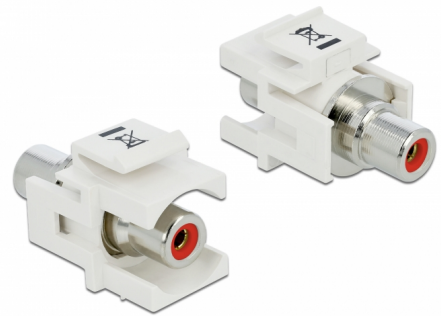

Delock Moduł Keystone, RCA, wtyk żeński > RCA, wtyk żeński, czerwony / biały

Opis

Moduł Delock do wykorzystania jako przedłużacz kabla stereo. Dzięki zestandaryzowanym wymiarom, może być on używany do łatwego montażu sposobem zaciskowym, np. w panelach krosowniczych keystone, płytach czołowych lub puszkach naściennych.

Numer artykułu 86305

EAN: 4043619863051

Kraj pochodzenia:
Taiwan, Republic of
China

Opakowanie: Torba na
zamek błyskawiczny

Szczegóły techniczne

- Złącze:
 - 1 x żeńskie RCA >
 - 1 x żeńskie RCA
- Oznaczenia: czerwony
- Montaż wpuszczany na panelu przednim
- Dla portów keystone z 19,2 x 14,9 mm
- Obudowa kolor: biały
- Wymiary (DxSxW): ok. 33,2 x 18,0 x 22,3 mm

Zawartość opakowania

- Moduł keystone

General

Mounting type:	Moduł keystone
----------------	----------------

Interface

Zewnętrzne:	1 x żeńskie RCA
Wewnętrzne:	1 x żeńskie RCA

Physical characteristics

Obudowa kolor:	biały
Długość:	33.2 mm
Width:	18,0 mm
Height:	22,3 mm
Kolor:	czerwony