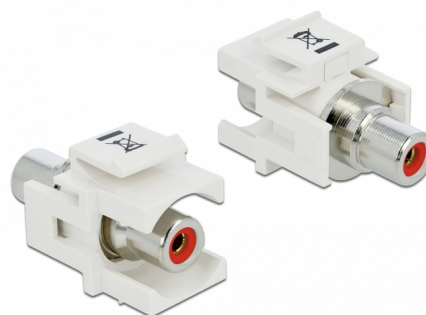

Delock Moduł Keystone, RCA, wtyk żeński > RCA, wtyk żeński, czerwony / biały

Opis

Moduł Delock do wykorzystania jako przedłużacz kabla stereo. Dzięki zestandaryzowanym wymiarom, może być on używany do łatwego montażu sposobem zaciskowym, np. w panelach krosowniczych keystone, płytach czołowych lub puszkach naściennych.

Numer artykułu 86305

EAN: 4043619863051

Kraj pochodzenia:
Taiwan, Republic of
China

Opakowanie: Torba na
zamek błyskawiczny

Szczegóły techniczne

- Złącze:
1 x żeńskie RCA >
1 x żeńskie RCA
- Oznaczenia: czerwony
- Montaż wpuszczany na panelu przednim
- Dla portów keystone z 19,2 x 14,9 mm
- Obudowa kolor: biały
- Wymiary (DxSxW): ok. 33,2 x 18,0 x 22,3 mm

Zawartość opakowania

- Moduł keystone

General

Mounting type:	Moduł keystone
----------------	----------------

Interface

Zewnętrzne:	1 x żeńskie RCA
Wewnętrzne:	1 x żeńskie RCA

Physical characteristics

Obudowa kolor:	biały
Długość:	33.2 mm
Width:	18,0 mm
Height:	22,3 mm
Kolor:	czerwony