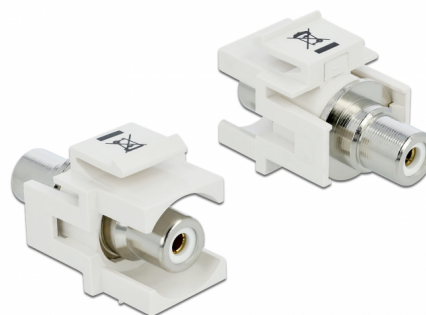

# Delock Keystone modul RCA samice > RCA samice bílý / bílý

## Popis

Tento modul značky Delock lze použít například k prodloužení stereofonního kabelu. Díky jeho normalizovaným rozměrům může být použit pro snadnou montáž např. do Keystone patchpanelové lišty nebo montážní krabice.

## Specifikace

- Konektor:
  - 1 x RCA (cinch) samice >
  - 1 x RCA (cinch) samice
- Značení: bílá
- Vestavná montáž na přední panel
- Pro porty Keystone s 19,2 x 14,9 mm
- Pouzdro barva: bílá
- Rozměry (DxŠxV): cca. 33,2 x 18,0 x 22,3 mm

## Physical characteristics

Pouzdro barva:	bílá
Délka:	33.2 mm
Width:	18,0 mm
Height:	22.3 mm
Barva:	bílá