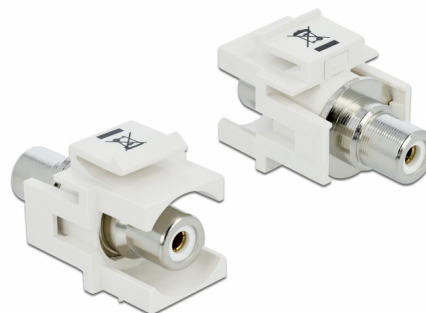

# Delock Module Keystone RCA femelle > RCA femelle blanc / blanc

## Description

Ce module de Delock peut être employé pour rallonger, par exemple, un câble stéréo. Avec ses dimensions normalisées, il peut être utilisé pour un montage facile par encliquetage dans un panneau de brassage Keystone, une plaque frontale ou un boîtier à montage en surface.

## Spécifications techniques

- Connecteurs :
  - 1 x RCA femelle >
  - 1 x RCA femelle
- Marquage : blanc
- Montage en surface sur le panneau avant
- Pour ports Keystone 19,2 x 14,9 mm
- Boîtier couleur: blanc
- Dimensions (LxlxH) : env. 33,2 x 18,0 x 22,3 mm

## Physical characteristics

Boitier couleur:	blanc
Longueur:	33.2 mm
Width:	18,0 mm
Height:	22.3 mm
Couleur:	blanc