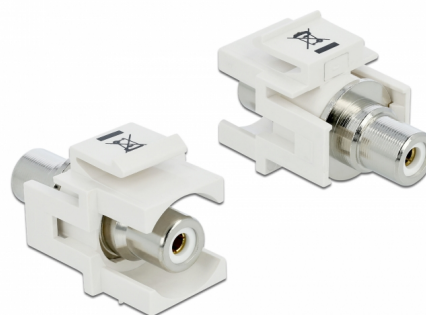

Delock Modulo Keystone RCA femmina > RCA femmina bianco / bianco

Descrizione

Questo modulo Delock può essere utilizzato per estendere ad esempio un cavo stereo. Con le sue dimensioni standardizzate può essere utilizzato per un facile montaggio a incastro, ad esempio un pannello patch keystone, una piastra anteriore o una scatola di montaggio in superficie.

Articolo n. 86307

EAN: 4043619863075

Paese di origine: Taiwan,
Republic of China

Pacchetto: Sacchetto in
plastica con cerniera

Specifiche

- Connettori:
 - 1 x RCA femmina >
 - 1 x RCA femmina
- Marcatura: bianco
- Montaggio a incasso del pannello frontale
- Per porte keystone con 19,2 x 14,9 mm
- Custodia colore: bianco
- Dimensioni (LxPxA): ca. 33,2 x 18,0 x 22,3 mm

Contenuto della confezione

- Modulo keystone

General

Mounting type:	Modulo keystone
----------------	-----------------

Interface

External:	1 x Cinch femmina
Internal:	1 x RCA femmina

Physical characteristics

Custodia colore:	bianco
Lunghezza:	33.2 mm
Width:	18,0 mm
Height:	22.3 mm
Colour:	bianco