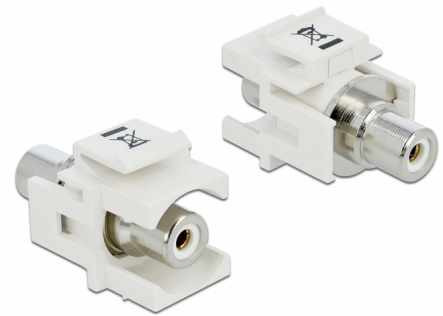

Delock Moduł Keystone, RCA, wtyk żeński > RCA, wtyk żeński, biały / biały

Opis

Moduł Delock do wykorzystania jako przedłużacz kabla stereo. Dzięki zestandaryzowanym wymiarom, może być on używany do łatwego montażu sposobem zaciskowym, np. w panelach krosowniczych keystone, płytach czołowych lub puszkach naściennych.

Numer artykułu 86307

EAN: 4043619863075

Kraj pochodzenia:
Taiwan, Republic of
China

Opakowanie: Torba na
zamek błyskawiczny

Specyfikacja

- Złącze:
 - 1 x żeńskie RCA >
 - 1 x żeńskie RCA
- Oznaczenia: biały
- Montaż wpuszczany na panelu przednim
- Dla portów keystone z 19,2 x 14,9 mm
- Obudowa kolor: biały
- Wymiary (DxSxW): ok. 33,2 x 18,0 x 22,3 mm

Zawartość opakowania

- Moduł keystone

General

Mounting type:	Moduł keystone
----------------	----------------

Interface

Zewnętrzne:	1 x Cinch żeński
Wewnętrzne:	1 x żeńskie RCA

Physical characteristics

Obudowa kolor:	biały
Długość:	33.2 mm
Width:	18,0 mm
Height:	22.3 mm
Kolor:	biały