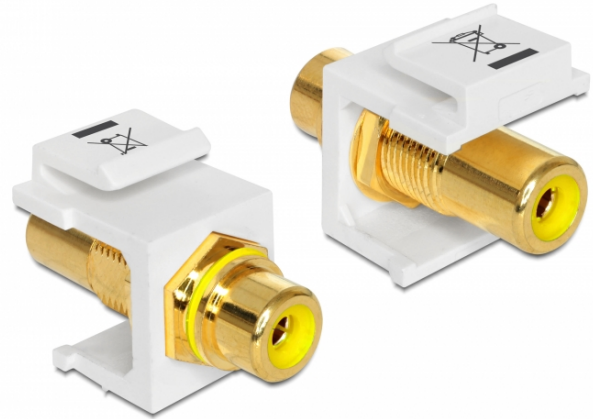

Delock Keystone modul RCA samice > RCA samice, zlacený, žlutá / bílý

Popis

Tento modul značky Delock lze použít například k prodloužení stereofonního kabelu. Díky jeho normalizovaným rozměrům může být použit pro snadnou montáž např. do Keystone patchpanelové lišty nebo montážní krabice.

Specifikace

- Konektor:
1 x RCA (cinch) samice >
1 x RCA (cinch) samice
- Značení: žlutá
- Povrchová úprava konektoru: pozlacená mosaz
- Vzdálenost před panelem: cca. 9,5 mm
- Pro porty Keystone s 19,2 x 14,9 mm
- Pouzdro barva: bílá
- Rozměry (DxŠxV): cca. 33,2 x 16,3 x 22,3 mm

Obsah balení

- Keystone modul

Číslo produktu 86309

EAN: 4043619863099

Země původu: Taiwan, Republic of China

Balení: Plastová taška se zipem

General	
Mounting type:	Keystone modul
Interface	
Externí:	1 x Cinch samice
Interní:	1 x RCA (cinch) samice
Physical characteristics	
Pouzdro barva:	bílá
Délka:	33.2 mm
Width:	16,3 mm
Height:	22.3 mm
Barva:	žlutá