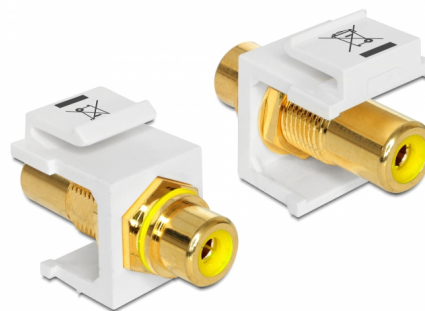

Delock Μονάδα Keystone RCA θηλυκό > RCA θηλυκό επιχρυσωμένη κίτρινο / λευκό

Περιγραφή

Αυτή η μονάδα της Delock μπορεί να χρησιμοποιηθεί για να επεκτείνει π.χ. ένα στερεοφωνικό καλώδιο. Με τις τυποποιημένες διαστάσεις της μπορεί να χρησιμοποιηθεί για εύκολη εφαρμογή στην στερέωση π.χ. σε έναν πίνακα συνδέσεων Keystone, σε πλάκα πρόσοψης ή κουτί στερέωσης επιφάνειας.

Αρ. προϊόντος 86309

EAN: 4043619863099

Χώρα προέλευσης:
Taiwan, Republic of
China

Συσκευασία: Τσαντάκι με
φερμουάρ

Προδιαγραφές

- Συνδετήρας:
1 x RCA θηλυκή >
1 x RCA θηλυκή
- Επισήμανση: κίτρινο
- Φινίρισμα συνδέσμου: επιχρυσωμένος ορείχαλκος
- Μήκος μπροστά από τη ράβδο σύνδεσης: περ. 9,5 χιλ.
- Για θύρες Keystone με 19,2 x 14,9 mm
- Περιβλήμα Χρώμα: λευκό
- Διαστάσεις (ΜxΠxΥ): περ. 33,2 x 16,3 x 22,3 mm

Περιεχόμενα συσκευασίας

- Μονάδα Keystone

General

Mounting type:	Μονάδα Keystone
----------------	-----------------

Interface

Εξωτερικά:	1 x RCA θηλυκή
Εσωτερικός:	1 x RCA θηλυκή

Physical characteristics

Περίβλημα Χρώμα:	λευκό
Μήκος:	33.2 mm
Width:	16,3 mm
Height:	22,3 mm
Χρώμα:	κίτρινο