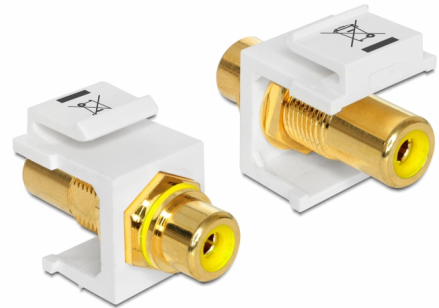

Delock Μονάδα Keystone RCA θηλυκό > RCA θηλυκό επιχρυσωμένη κίτρινο / λευκό

Περιγραφή

Αυτή η μονάδα της Delock μπορεί να χρησιμοποιηθεί για να επεκτείνει π.χ. ένα στερεοφωνικό καλώδιο. Με τις τυποποιημένες διαστάσεις της μπορεί να χρησιμοποιηθεί για εύκολη εφαρμογή στην στερέωση π.χ. σε έναν πίνακα συνδέσεων Keystone, σε πλάκα πρόσοψης ή κουτί στερέωσης επιφάνειας.

Αρ. προϊόντος 86309

EAN: 4043619863099

Χώρα προέλευσης:
Taiwan, Republic of
China

Συσκευασία: Τσαντάκι με
φερμουάρ

Χαρακτηριστικά

- Συνδετήρας:
1 x RCA θηλυκή >
1 x RCA θηλυκή
- Επισήμανση: κίτρινο
- Φινίρισμα συνδέσμου: επιχρυσωμένος ορείχαλκος
- Μήκος μπροστά από τη ράβδο σύνδεσης: περ. 9,5 χιλ.
- Για θύρες Keystone με 19,2 x 14,9 mm
- Περιβλήμα Χρώμα: λευκό
- Διαστάσεις (ΜxΠxΥ): περ. 33,2 x 16,3 x 22,3 mm

Περιεχόμενα συσκευασίας

- Μονάδα Keystone

General

Mounting type:	Μονάδα Keystone
----------------	-----------------

Interface

Εξωτερικά:	1 x RCA θηλυκή
Εσωτερικός:	1 x RCA θηλυκή

Physical characteristics

Περίβλημα Χρώμα:	λευκό
Μήκος:	33.2 mm
Width:	16,3 mm
Height:	22,3 mm
Χρώμα:	κίτρινο