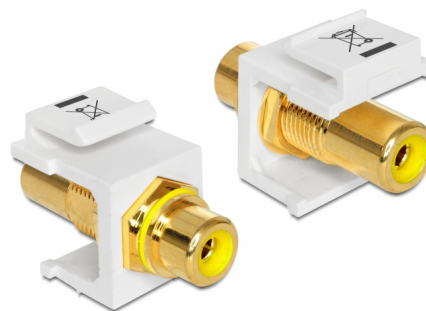

Delock Modul Keystone, RCA mamă > RCA mamă placat cu aur galben / alb

Descriere scurta

Acest modul de la Delock poate fi utilizat pentru a extinde, de exemplu, un cablu stereo. Cu dimensiunile sale standardizate, acesta poate fi utilizat pentru montare cu fixare rapidă în, de ex., un panou de conectare tip Keystone, o mască sau o cutie cu montare la suprafață.

**Nr. 86309**

EAN: 4043619863099

Țara de origine: Taiwan,
Republic of ChinaPachet: Pungă din plastic
cu închidere tip fermoar

Specification

- Conectori:
 - 1 x RCA mamă >
 - 1 x RCA mamă
- Marcaj: galben
- Finisaj conector: alamă placată cu aur
- Lungime pe fata panoului: aprox. 9,5 mm
- Pentru porturi Keystone de 19,2 x 14,9 mm
- Carcasa uitoare: alb
- Dimensiunii (LxIxÎ): aprox. 33,2 x 16,3 x 22,3 mm

Pachetul contine

- Modul tip Keystone

General

Mounting type:	Modul tip Keystone
----------------	--------------------

Interface

External:	1 x RCA mamă
Internal:	1 x RCA mamă

Physical characteristics

Carcasa uitoare:	alb
Lungime:	33.2 mm
Width:	16,3 mm
Height:	22,3 mm
Colour:	galben