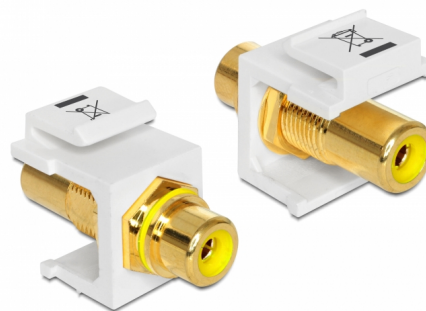

Delock Modul Keystone, RCA mamă > RCA mamă placat cu aur galben / alb

Descriere scurta

Acest modul de la Delock poate fi utilizat pentru a extinde, de exemplu, un cablu stereo. Cu dimensiunile sale standardizate, acesta poate fi utilizat pentru montare cu fixare rapidă în, de ex., un panou de conectare tip Keystone, o mască sau o cutie cu montare la suprafață.

Nr. 86309

EAN: 4043619863099

Țara de origine: Taiwan,
Republic of China

Pachet: Pungă din plastic
cu închidere tip fermoar

Detalii tehnice

- Conectori:
  - 1 x RCA mamă >
  - 1 x RCA mamă
- Marcaj: galben
- Finisaj conector: alamă placată cu aur
- Lungime pe fata panoului: aprox. 9,5 mm
- Pentru porturi Keystone de 19,2 x 14,9 mm
- Carcasa uitoare: alb
- Dimensiunii (LxIxÎ): aprox. 33,2 x 16,3 x 22,3 mm

Pachetul contine

- Modul tip Keystone