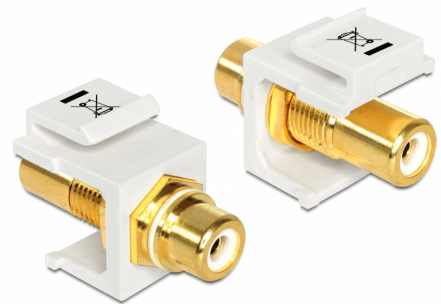

Delock Moduł Keystone, RCA, wtyk żeński > RCA, wtyk żeński, pozłacany, biały / biały

Opis

Moduł Delock do wykorzystania jako przedłużacz kabla stereo. Dzięki zestandaryzowanym wymiarom, może być on używany do łatwego montażu sposobem zaciskowym, np. w panelach krosowniczych keystone, płytach czołowych lub puszkach naściennych.

Numer artykułu 86310

EAN: 4043619863105

Kraj pochodzenia:
Taiwan, Republic of
China

Opakowanie: Torba na
zamek błyskawiczny

Specyfikacja

- Złącze:
 - 1 x żeńskie RCA >
 - 1 x żeńskie RCA
- Oznaczenia: biały
- Wykończenia złączy: pozłacany mosiądz
- Długość z przodu panelu: ok. 9,5 mm
- Dla portów keystone z 19,2 x 14,9 mm
- Obudowa kolor: biały
- Wymiary (DxSxW): ok. 33,2 x 16,3 x 22,3 mm

Zawartość opakowania

- Moduł keystone

General

Mounting type:	Moduł keystone
----------------	----------------

Interface

Zewnętrzne:	1 x żeńskie RCA
Wewnętrzne:	1 x żeńskie RCA

Physical characteristics

Obudowa kolor:	biały
Długość:	33.2 mm
Width:	16,3 mm
Height:	22,3 mm
Kolor:	biały