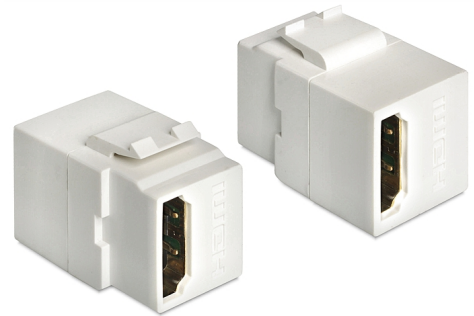

Delock Moduł Keystone, HDMI, wtyk żeński > HDMI, wtyk żeński, biały

Opis

Ten moduł firmy Delock można używać w celu rozbudowy, np. przewodu HDMI. Dzięki ustandaryzowanym wymiarom, może być on używany do łatwego montażu poprzez zatrzaśnięcie, np. w patch panelu, na płycie przedniej lub w natynkowej puszcze montażowej.

Numer artykułu 86316

EAN: 4043619863167

Kraj pochodzenia:
Taiwan, Republic of
China

Opakowanie: Torba na
zamek błyskawiczny

Szczegóły techniczne

- Złącze:
 - 1 x HDMI-A żeński >
 - 1 x HDMI-A żeński
- Rozdzielczość do 3840 x 2160 @ 60 Hz (w zależności od systemu i podłączonych urządzeń)
- Połączane styki
- Dla portów keystone z 19,2 x 14,9 mm
- Wymiary (DxSxW): ok. 29,7 x 21,9 x 17,4 mm

Zawartość opakowania

- Moduł keystone

General

Mounting type:	Moduł keystone
----------------	----------------

Interface

Zewnętrzne:	1 x HDMI żeński
Wewnętrzne:	1 x HDMI żeński

Physical characteristics

Obudowa kolor:	biały
----------------	-------