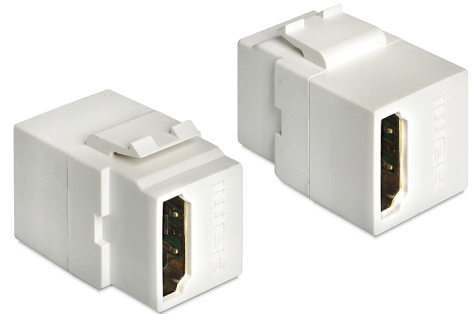

Delock Keystone-modul HDMI hona > HDMI hona vit

Beskrivning

Denna modul från Delock kan användas för att utöka t.ex. en HDMI-kabel. Tack vare sina standardmått kan den användas för enkel montering som knäpps på plats i t.ex. en Keystone-patchpanel, frontplatta eller extern monteringsbox.

Artikelnummer 86316

EAN: 4043619863167

Ursprungsland: Taiwan,
Republic of China

Paket: Zippåse

Specifikationer

- Anslutning:
 - 1 x HDMI-A hona >
 - 1 x HDMI-A hona
- Upplösning upp till: 3840 x 2160 @ 60 Hz (beroende på systemet och ansluten maskinvara)
- Guldpläterade kontakter
- För Keystone-portar med 19,2 x 14,9 mm
- Mått (LxBxH): ca. 29,7 x 21,9 x 17,4 mm

Paketets innehåll

- Keystone-modul

General

Mounting type:	Keystone-modul
----------------	----------------

Interface

Extern:	1 x HDMI hona
---------	---------------

Intern:	1 x HDMI hona
---------	---------------

Physical characteristics

Hölje färg:	vit
-------------	-----