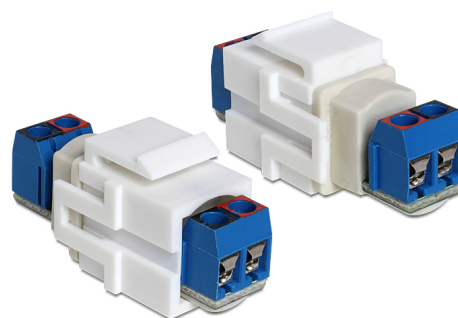

Delock Keystone modul 2 pin svorkovnice > svorkovnice bílá

Popis

Tento modul od Delocku může být použit pro prodloužení např. kabelu reproduktorů. Díky jeho normalizovaným rozměrům může být použit pro snadnou montáž např. do Keystone patchpanelové lišty nebo montážní krabice.

Číslo produktu 86323

EAN: 4043619863235

Země původu: China

Balení: Plastová taška se zipem

Specifikace

- Konektor:
 - 1 x 2 pin svorkovnice >
 - 1 x 2 pin svorkovnice
- Pro drát nebo lanko do průřezu 1.63 mm (14 – 22 AWG)
- Pro porty Keystone s 19,2 x 14,9 mm
- Rozměry (DxŠxV): cca. 41,9 x 21,8 x 16,8 mm
- Vzdálenost před panelem: 5,4 mm

Obsah balení

- Keystone modul

General

Mounting type:	Keystone modul
----------------	----------------

Interface

Externí:	1 x 2 pin svorkovnice
Interní:	1 x 2 pin svorkovnice

Physical characteristics

Pouzdro barva:	bílá
Délka:	41,9 mm
Width:	16,8 mm
Height:	21.8 mm