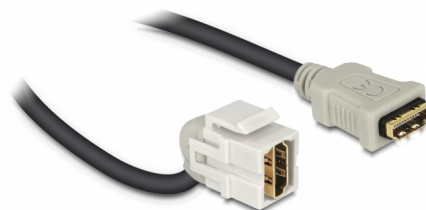

Delock Modulo Keystone HDMI femmina 110° > HDMI femmina con cavo bianco

Descrizione

Questo modulo Delock può essere utilizzato per estendere, ad esempio, un cavo HDMI. Con le sue dimensioni standard, può essere utilizzato per un facile montaggio a incastro, ad esempio in un sezionatore Keystone, un frontalino o una custodia da esterno. Il cavo corto ad angolo ha una piccola profondità di montaggio e consente un'installazione salvaspazio in luoghi difficili da raggiungere in apparecchiature o in canaline.

30 cm

Articolo n. 86326

EAN: 4043619863266

Paese di origine: China

Pacchetto: Sacchetto in plastica con cerniera

Dettagli tecnici

- Connettori:
 - 1 x HDMI-A femmina >
 - 1 x HDMI-A femmina
- Contatti dorati
- Per porte keystone con 19,2 x 14,9 mm
- Lunghezza con connettori: ca. 30 cm

Requisiti di sistema

- Una porta HDMI-A femmina libera

Contenuto della confezione

- Modulo Keystone con cavo

Immagini

General

| | |
|----------------|-----------------|
| Mounting type: | Modulo keystone |
|----------------|-----------------|

Interface

| | |
|-----------|------------------|
| External: | 1 x HDMI femmina |
| Internal: | 1 x HDMI femmina |

Physical characteristics

| | |
|-------------------------------|--------|
| Custodia colore: | bianco |
| Cable length incl. connector: | 30 cm |