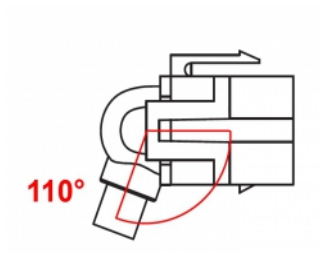

Delock Modulo Keystone HDMI femmina 110° > HDMI femmina con cavo bianco

Descrizione

Questo modulo Delock può essere utilizzato per estendere, ad esempio, un cavo HDMI. Con le sue dimensioni standard, può essere utilizzato per un facile montaggio a incastro, ad esempio in un sezionatore Keystone, un frontalino o una custodia da esterno. Il cavo corto ad angolo ha una piccola profondità di montaggio e consente un'installazione salvaspazio in luoghi difficili da raggiungere in apparecchiature o in canaline.

30 cm

Articolo n. 86326

EAN: 4043619863266

Paese di origine: China

Pacchetto: Sacchetto in plastica con cerniera

Dettagli tecnici

- Connettori:
 - 1 x HDMI-A femmina >
 - 1 x HDMI-A femmina
- Contatti dorati
- Per porte keystone con 19,2 x 14,9 mm
- Lunghezza con connettori: ca. 30 cm

Requisiti di sistema

- Una porta HDMI-A femmina libera

Contenuto della confezione

- Modulo Keystone con cavo

Immagini

General

| | |
|----------------|-----------------|
| Mounting type: | Modulo keystone |
|----------------|-----------------|

Interface

| | |
|-----------|------------------|
| External: | 1 x HDMI femmina |
| Internal: | 1 x HDMI femmina |

Physical characteristics

| | |
|-------------------------------|--------|
| Custodia colore: | bianco |
| Cable length incl. connector: | 30 cm |