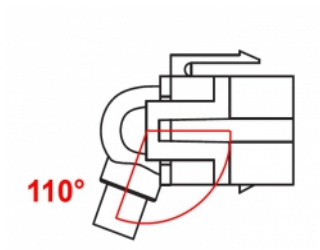

Delock Modulo Keystone HDMI femmina 110° > HDMI femmina con cavo bianco

Descrizione

Questo modulo Delock può essere utilizzato per estendere, ad esempio, un cavo HDMI. Con le sue dimensioni standard, può essere utilizzato per un facile montaggio a incastro, ad esempio in un sezionatore Keystone, un frontalino o una custodia da esterno. Il cavo corto ad angolo ha una piccola profondità di montaggio e consente un'installazione salvaspazio in luoghi difficili da raggiungere in apparecchiature o in canaline.

30 cm

Articolo n. 86326

EAN: 4043619863266

Paese di origine: China

Pacchetto: Sacchetto in plastica con cerniera

Dettagli tecnici

- Connettori:
 - 1 x HDMI-A femmina >
 - 1 x HDMI-A femmina
- Contatti dorati
- Per porte keystone con 19,2 x 14,9 mm
- Lunghezza con connettori: ca. 30 cm

Requisiti di sistema

- Una porta HDMI-A femmina libera

Contenuto della confezione

- Modulo Keystone con cavo

Immagini

General

Mounting type:	Modulo keystone
----------------	-----------------

Interface

External:	1 x HDMI femmina
Internal:	1 x HDMI femmina

Physical characteristics

Custodia colore:	bianco
Cable length incl. connector:	30 cm