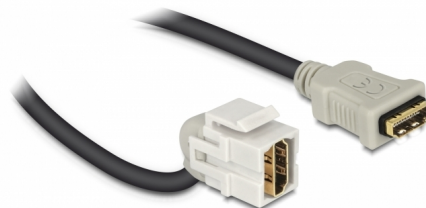

Delock Modul Keystone, HDMI, mamă 110° > HDMI, mamă, cu cablu alb

Descriere scurta

Acest modul de la Delock poate fi folosit pentru a extinde, de exemplu, un cablu HDMI. Grație dimensiunilor standard, acesta poate fi folosit pentru montare ușoară prin fixare, de exemplu într-un panou Keystone, pe o placă de suprafață sau într-o casetă montată pe o suprafață. Cablul scurt și orientat în unghi are o adâncime de montare redusă și permite instalarea compactă în locuri greu de accesat din interiorul echipamentului sau al conductelor de cabluri.

30 cm

Nr. 86326

EAN: 4043619863266

Țara de origine: China

Pachet: Pungă din plastic
cu închidere tip fermoar

Detalii tehnice

- Conectori:
 - 1 x HDMI-A mamă >
 - 1 x HDMI-A mamă
- Contacte placate cu aur
- Pentru porturi Keystone de 19,2 x 14,9 mm
- Lungime, inclusiv conectori: cca. 30 cm

Cerinte de sistem

- Un port tată HDMI-A liber

Pachetul contine

- Modul Keystone cu cablu

Imagini

General

Mounting type:	Modul tip Keystone
----------------	--------------------

Interface

External:	1 x HDMI mamă
Internal:	1 x HDMI mamă

Physical characteristics

Carcasa uloare:	alb
Cable length incl. connector:	30 cm