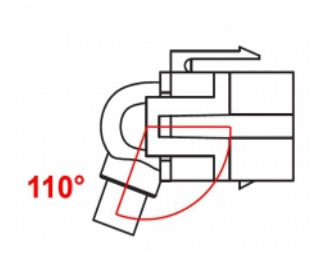

Delock Modul Keystone, HDMI, mamă 110° > HDMI, mamă, cu cablu alb

Descriere scurta

Acest modul de la Delock poate fi folosit pentru a extinde, de exemplu, un cablu HDMI. Grație dimensiunilor standard, acesta poate fi folosit pentru montare ușoară prin fixare, de exemplu într-un panou Keystone, pe o placă de suprafață sau într-o casetă montată pe o suprafață. Cablul scurt și orientat în unghi are o adâncime de montare redusă și permite instalarea compactă în locuri greu de accesat din interiorul echipamentului sau al conductelor de cabluri.

30 cm

Nr. 86326

EAN: 4043619863266

Țara de origine: China

Pachet: Pungă din plastic
cu închidere tip fermoar

Detalii tehnice

- Conectori:
 - 1 x HDMI-A mamă >
 - 1 x HDMI-A mamă
- Contacte placate cu aur
- Pentru porturi Keystone de 19,2 x 14,9 mm
- Lungime, inclusiv conectori: cca. 30 cm

Cerinte de sistem

- Un port tată HDMI-A liber

Pachetul contine

- Modul Keystone cu cablu

Imagini

General

Mounting type:	Modul tip Keystone
----------------	--------------------

Interface

External:	1 x HDMI mamă
Internal:	1 x HDMI mamă

Physical characteristics

Carcasa uloare:	alb
Cable length incl. connector:	30 cm