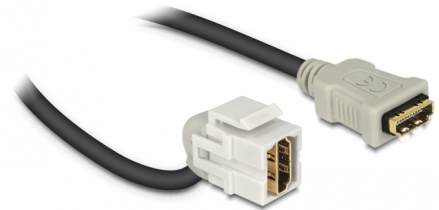

# Delock Keystone modul, HDMI-csatlakozóhüvely 110° > HDMI-csatlakozóhüvely, kábellel fehér

## Leírás

Ez a Delock modul többek között egy HDMI-kábel kibővítésére használható. Szabványos méretének köszönhetően egyszerű rögzítésre használható (pl. Keystone patch panelhez, védőlemezhez vagy felületre szerelhető dobozhoz). A rövid, ívelt kábel kis rögzítési mélységgel rendelkezik, és helytakarékos telepítést tesz lehetővé a berendezések vagy kábelvezetékek nehezen hozzáférhető pontjain.

## Műszaki adatok

- Csatlakozó:
  - 1 x HDMI-A hüvely >
  - 1 x HDMI-A hüvely
- Arany bevonatú érintkezők
- 19,2 x 14,9 mm-es Keystone csatlakozóportokhoz
- Hosszúság (a csatlakozóval együtt): kb. 30 cm