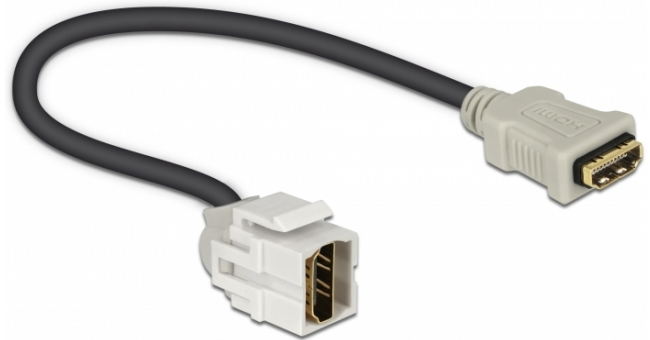

Módulo Keystone HDMI hembra 250° > HDMI hembra con cable blanco

Descripción

Este módulo de Delock se puede utilizar para extender, por ejemplo, un cable HDMI. Con sus dimensiones estandarizadas se puede utilizar para una instalación de encaje sencilla en, por ejemplo, un panel de conexiones, una placa frontal o una caja de instalación en superficie. El cable corto y sesgado tiene una pequeña profundidad para instalación y permite ahorrar espacio en dicha instalación en lugares de difícil acceso en equipos o en conductos de cables.

30 cm

Especificación técnica

- Conectores:
 - 1 x HDMI-A hembra >
 - 1 x HDMI-A hembra
- Contactos bañados en oro
- Para puertos de conexiones con 19,2 x 14,9 mm
- Longitud incluido conectores: aprox. 30 cm

Requisitos del sistema

- Puerto macho HDMI-A disponible

Contenido del paquete

- Módulo Keystone con cable

Número de elemento 86328

EAN: 4043619863280

Pais de origen: China

Paquete: Bolsa de plástico con cremallera

Image

General	
Mounting type:	Módulo de conexiones
Interface	
Externo:	1 x HDMI hembra
Interno:	1 x HDMI hembra
Physical characteristics	
Carcasa color:	blanco
Cable length incl. connector:	30 cm