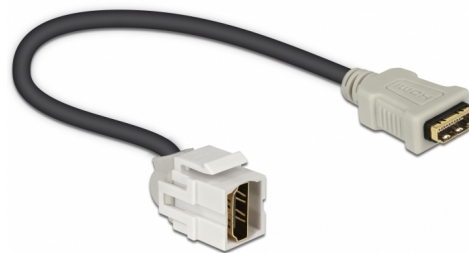

# Delock Módulo Keystone HDMI hembra 250° > HDMI hembra con cable blanco

## Descripción

Este módulo de Delock se puede utilizar para extender, por ejemplo, un cable HDMI. Con sus dimensiones estandarizadas se puede utilizar para una instalación de encaje sencilla en, por ejemplo, un panel de conexiones, una placa frontal o una caja de instalación en superficie. El cable corto y sesgado tiene una pequeña profundidad para instalación y permite ahorrar espacio en dicha instalación en lugares de difícil acceso en equipos o en conductos de cables.

## Especificación técnica

- Conectores:
  - 1 x HDMI-A hembra >
  - 1 x HDMI-A hembra
- Contactos bañados en oro
- Para puertos de conexiones con 19,2 x 14,9 mm
- Longitud incluido conectores: aprox. 30 cm

## Physical characteristics

Carcasa color:	blanco
Cable length incl. connector:	30 cm