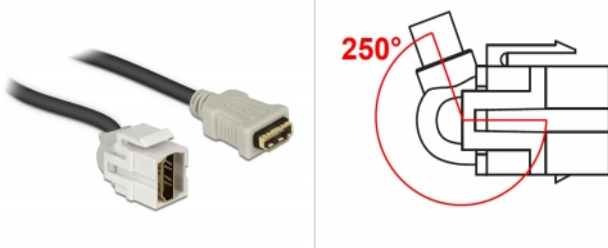

Módulo Keystone HDMI hembra 250° > HDMI hembra con cable blanco

Descripción

Este módulo de Delock se puede utilizar para extender, por ejemplo, un cable HDMI. Con sus dimensiones estandarizadas se puede utilizar para una instalación de encaje sencilla en, por ejemplo, un panel de conexiones, una placa frontal o una caja de instalación en superficie. El cable corto y sesgado tiene una pequeña profundidad para instalación y permite ahorrar espacio en dicha instalación en lugares de difícil acceso en equipos o en conductos de cables.

30 cm

Especificación técnica

- Conectores:
 - 1 x HDMI-A hembra >
 - 1 x HDMI-A hembra
- Contactos bañados en oro
- Para puertos de conexiones con 19,2 x 14,9 mm
- Longitud incluido conectores: aprox. 30 cm

Requisitos del sistema

- Puerto macho HDMI-A disponible

Contenido del paquete

- Módulo Keystone con cable

Número de elemento 86328

EAN: 4043619863280

Pais de origen: China

Paquete: Bolsa de plástico con cremallera

Image

General	
Mounting type:	Módulo de conexiones
Interface	
Externo:	1 x HDMI hembra
Interno:	1 x HDMI hembra
Physical characteristics	
Carcasa color:	blanco
Cable length incl. connector:	30 cm