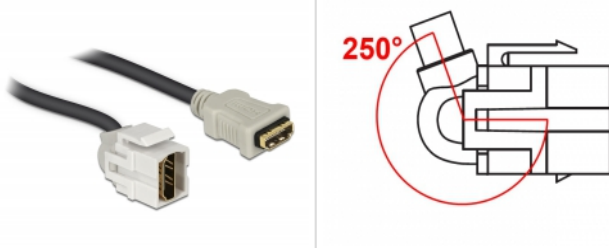

Delock Module Keystone HDMI femelle 250° > HDMI femelle avec câble blanc

Description

Ce module Delock peut être utilisé pour étendre notamment un câble HDMI. Avec ses dimensions normalisées, il peut être utilisé pour un montage facile par encliquetage, notamment dans un panneau de brassage Keystone, une plaque frontale ou un boîtier à montage en surface. Le câble coudé court présente une faible profondeur de montage et permet une installation à gain de place dans des emplacements difficiles à atteindre dans un équipement ou dans des conduites de câbles.

30 cm

Spécifications techniques

- Connecteurs :
1 x HDMI-A femelle >
1 x HDMI-A femelle
- Contacts plaqués or
- Pour ports Keystone 19,2 x 14,9 mm
- Longueur, cordon incl. : env. 30 cm

Configuration système requise

- Un port HDMI-A mâle libre

Contenu de l'emballage

- Module Keystone avec câble

N° produit 86328

EAN: 4043619863280

Pays d'origine: China

Emballage: Sac polyvalent à fermeture éclair

Image

General	
Mounting type:	Module Keystone
Interface	
Externe:	1 x HDMI femelle
Interne:	1 x HDMI femelle
Physical characteristics	
Boitier couleur:	blanc
Cable length incl. connector:	30 cm