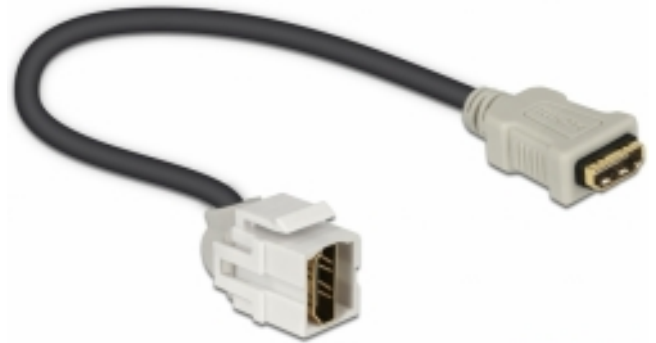

Delock Module Keystone HDMI femelle 250° > HDMI femelle avec câble blanc

Description

Ce module Delock peut être utilisé pour étendre notamment un câble HDMI. Avec ses dimensions normalisées, il peut être utilisé pour un montage facile par encliquetage, notamment dans un panneau de brassage Keystone, une plaque frontale ou un boîtier à montage en surface. Le câble coudé court présente une faible profondeur de montage et permet une installation à gain de place dans des emplacements difficiles à atteindre dans un équipement ou dans des conduites de câbles.

30 cm

Spécifications techniques

- Connecteurs :
1 x HDMI-A femelle >
1 x HDMI-A femelle
- Contacts plaqués or
- Pour ports Keystone 19,2 x 14,9 mm
- Longueur, cordon incl. : env. 30 cm

Configuration système requise

- Un port HDMI-A mâle libre

Contenu de l'emballage

- Module Keystone avec câble

N° produit 86328

EAN: 4043619863280

Pays d'origine: China

Emballage: Sac polyvalent à fermeture éclair

Image

General	
Mounting type:	Module Keystone
Interface	
Externe:	1 x HDMI femelle
Interne:	1 x HDMI femelle
Physical characteristics	
Boitier couleur:	blanc
Cable length incl. connector:	30 cm