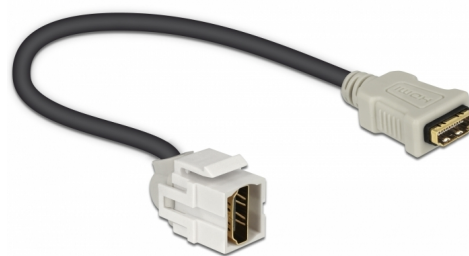

Delock Module Keystone HDMI femelle 250° > HDMI femelle avec câble blanc

Description

Ce module Delock peut être utilisé pour étendre notamment un câble HDMI. Avec ses dimensions normalisées, il peut être utilisé pour un montage facile par encliquetage, notamment dans un panneau de brassage Keystone, une plaque frontale ou un boîtier à montage en surface. Le câble coudé court présente une faible profondeur de montage et permet une installation à gain de place dans des emplacements difficiles à atteindre dans un équipement ou dans des conduites de câbles.

30 cm

N° produit 86328

EAN: 4043619863280

Pays d'origine: China

Emballage: Sac polyvalent à fermeture éclair

Spécifications techniques

- Connecteurs :
 - 1 x HDMI-A femelle >
 - 1 x HDMI-A femelle
- Contacts plaqués or
- Pour ports Keystone 19,2 x 14,9 mm
- Longueur, cordon incl. : env. 30 cm

Configuration système requise

- Un port HDMI-A mâle libre

Contenu de l'emballage

- Module Keystone avec câble

Image

General

| | |
|----------------|-----------------|
| Mounting type: | Module Keystone |
|----------------|-----------------|

Interface

| | |
|----------|------------------|
| Externe: | 1 x HDMI femelle |
| Interne: | 1 x HDMI femelle |

Physical characteristics

| | |
|-------------------------------|-------|
| Boitier couleur: | blanc |
| Cable length incl. connector: | 30 cm |