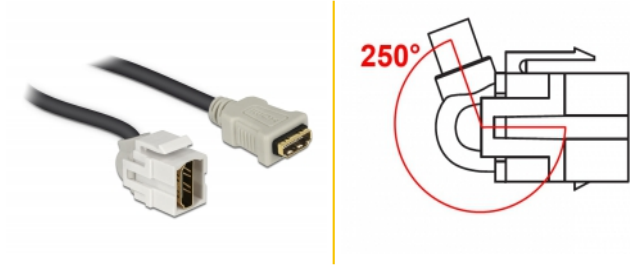

Delock Module Keystone HDMI femelle 250° > HDMI femelle avec câble blanc

Description

Ce module Delock peut être utilisé pour étendre notamment un câble HDMI. Avec ses dimensions normalisées, il peut être utilisé pour un montage facile par encliquetage, notamment dans un panneau de brassage Keystone, une plaque frontale ou un boîtier à montage en surface. Le câble coudé court présente une faible profondeur de montage et permet une installation à gain de place dans des emplacements difficiles à atteindre dans un équipement ou dans des conduites de câbles.

30 cm

N° produit 86328

EAN: 4043619863280

Pays d'origine: China

Emballage: Sac polyvalent à fermeture éclair

Spécifications techniques

- Connecteurs :
 - 1 x HDMI-A femelle >
 - 1 x HDMI-A femelle
- Contacts plaqués or
- Pour ports Keystone 19,2 x 14,9 mm
- Longueur, cordon incl. : env. 30 cm

Configuration système requise

- Un port HDMI-A mâle libre

Contenu de l'emballage

- Module Keystone avec câble

Image

General

| | |
|----------------|-----------------|
| Mounting type: | Module Keystone |
|----------------|-----------------|

Interface

| | |
|----------|------------------|
| Externe: | 1 x HDMI femelle |
| Interne: | 1 x HDMI femelle |

Physical characteristics

| | |
|-------------------------------|-------|
| Boitier couleur: | blanc |
| Cable length incl. connector: | 30 cm |