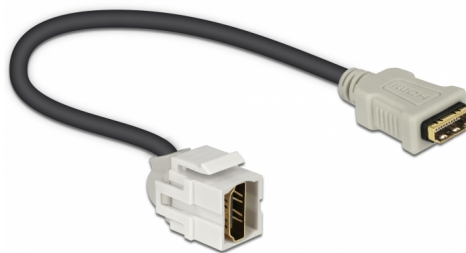

Delock Modulo Keystone HDMI femmina 250° > HDMI femmina con cavo bianco

Descrizione

Questo modulo Delock può essere utilizzato per estendere, ad esempio, un cavo HDMI. Con le sue dimensioni standard, può essere utilizzato per un facile montaggio a incastro, ad esempio in un sezionatore Keystone, un frontalino o una custodia da esterno. Il cavo corto ad angolo ha una piccola profondità di montaggio e consente un'installazione salvaspazio in luoghi difficili da raggiungere in apparecchiature o in canaline.

30 cm

Articolo n. 86328

EAN: 4043619863280

Paese di origine: China

Pacchetto: Sacchetto in plastica con cerniera

Specifiche

- Connettori:
 - 1 x HDMI-A femmina >
 - 1 x HDMI-A femmina
- Contatti dorati
- Per porte keystone con 19,2 x 14,9 mm
- Lunghezza con connettori: ca. 30 cm

Requisiti di sistema

- Una porta HDMI-A femmina libera

Contenuto della confezione

- Modulo Keystone con cavo

Immagini

General

Mounting type:	Modulo keystone
----------------	-----------------

Interface

External:	1 x HDMI femmina
Internal:	1 x HDMI femmina

Physical characteristics

Custodia colore:	bianco
Cable length incl. connector:	30 cm