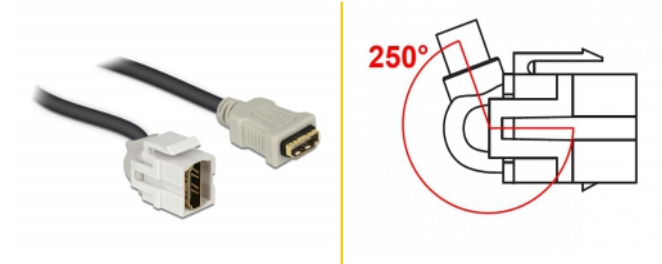

Delock Modulo Keystone HDMI femmina 250° > HDMI femmina con cavo bianco

Descrizione

Questo modulo Delock può essere utilizzato per estendere, ad esempio, un cavo HDMI. Con le sue dimensioni standard, può essere utilizzato per un facile montaggio a incastro, ad esempio in un sezionatore Keystone, un frontalino o una custodia da esterno. Il cavo corto ad angolo ha una piccola profondità di montaggio e consente un'installazione salvaspazio in luoghi difficili da raggiungere in apparecchiature o in canaline.

30 cm

Articolo n. 86328

EAN: 4043619863280

Paese di origine: China

Pacchetto: Sacchetto in plastica con cerniera

Specifiche

- Connettori:
 - 1 x HDMI-A femmina >
 - 1 x HDMI-A femmina
- Contatti dorati
- Per porte keystone con 19,2 x 14,9 mm
- Lunghezza con connettori: ca. 30 cm

Requisiti di sistema

- Una porta HDMI-A femmina libera

Contenuto della confezione

- Modulo Keystone con cavo

Immagini

General

Mounting type:	Modulo keystone
----------------	-----------------

Interface

External:	1 x HDMI femmina
Internal:	1 x HDMI femmina

Physical characteristics

Custodia colore:	bianco
Cable length incl. connector:	30 cm