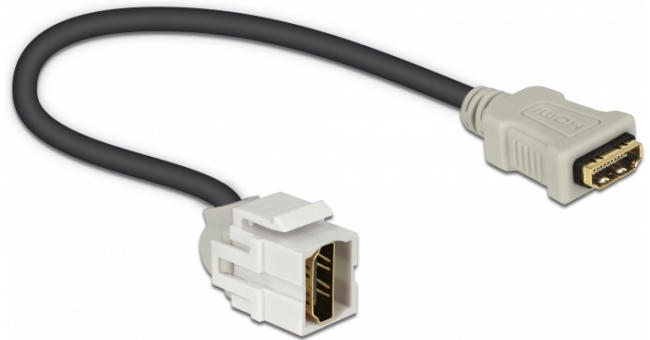

Keystone modul HDMI ženski 250° > HDMI ženski s kabelom bijela

Opis

Ovaj Delock modul može se koristiti za produživanje primjerice HDMI kabela. Uz standardizirane mjere, može se koristiti za laku ugradnju na primjerice Keystone prednju ploču ili kutiju za površinsko ugrađivanje. Kratki kutni kabel ima malu dubinu ugradnje i omogućuje ugradnju koja štedi prostor na teško dostupnim mjestima u opremi ili kanalicama.

**30 cm**

Tehnički podaci

- Priključak:
1 x HDMI-A ženski >
1 x HDMI-A ženski
- Pozlaćeni kontakti
- Za Keystone priključke dimenzija 19,2 x 14,9 mm
- Duljina zajedno s priključkom: oko 30 cm

Preduvjeti sustava

- Slobodan HDMI-A muški priključak

Sadržaj pakiranja

- Keystone modul s kabelom

Predmet br. 86328

EAN: 4043619863280

Zemlja podrijetla: China

Pakiranje: Plastična vrećica sa zip zatvaračem

Slike

General

Mounting type: Keystone modul

Interface

Vanjski: 1 x HDMI ženski

Unutarnji: 1 x HDMI ženski

Physical characteristics

Kućište boja: bijela

Cable length incl. connector: 30 cm