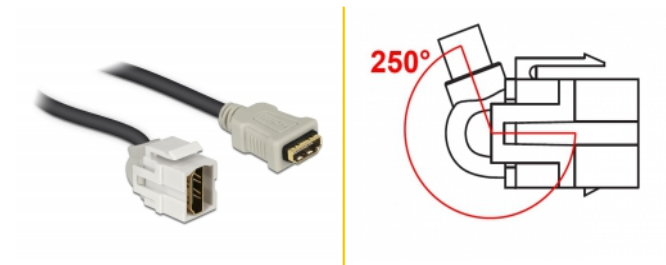

Delock Keystone modul HDMI ženski 250° > HDMI ženski s kabelom bijela

Opis

Ovaj Delock modul može se koristiti za produživanje primjerice HDMI kabela. Uz standardizirane mjere, može se koristiti za laku ugradnju na primjerice Keystone prednju ploču ili kutiju za površinsko ugrađivanje. Kratki kutni kabel ima malu dubinu ugradnje i omogućuje ugradnju koja štedi prostor na teško dostupnim mjestima u opremi ili kanalicama.

30 cm

Predmet br. 86328

EAN: 4043619863280

Zemlja podrijetla: China

Pakiranje: Plastična vrećica sa zip zatvaračem

Tehnički podaci

- Priključak:
 - 1 x HDMI-A ženski >
 - 1 x HDMI-A ženski
- Pozlaćeni kontakti
- Za Keystone priključke dimenzija 19,2 x 14,9 mm
- Duljina zajedno s priključkom: oko 30 cm

Preduvjeti sustava

- Slobodan HDMI-A muški priključak

Sadržaj pakiranja

- Keystone modul s kabelom

Slike

General

Mounting type:	Keystone modul
----------------	----------------

Interface

Vanjski:	1 x HDMI ženski
Unutarnji:	1 x HDMI ženski

Physical characteristics

Kućište boja:	bijela
Cable length incl. connector:	30 cm