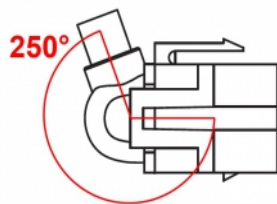

Keystone modul HDMI ženski 250° > HDMI ženski s kabelom bijela

Opis

Ovaj Delock modul može se koristiti za produživanje primjerice HDMI kabela. Uz standardizirane mjere, može se koristiti za laku ugradnju na primjerice Keystone prednju ploču ili kutiju za površinsko ugrađivanje. Kratki kutni kabel ima malu dubinu ugradnje i omogućuje ugradnju koja štedi prostor na teško dostupnim mjestima u opremi ili kanalicama.

**30 cm**

Tehnički podaci

- Priključak:
1 x HDMI-A ženski >
1 x HDMI-A ženski
- Pozlaćeni kontakti
- Za Keystone priključke dimenzija 19,2 x 14,9 mm
- Duljina zajedno s priključkom: oko 30 cm

Preduvjeti sustava

General

Mounting type: Keystone modul

Interface

Vanjski: 1 x HDMI ženski

Unutarnji: 1 x HDMI ženski

Physical characteristics

Kućište boja: bijela

Cable length incl. connector: 30 cm