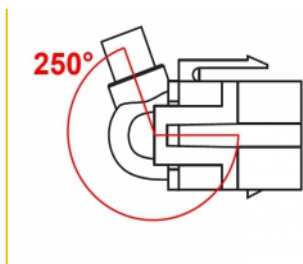

Delock Moduł Keystone, HDMI, wtyk żeński 250° > HDMI, wtyk żeński, z przewodem biały

Opis

Ten moduł firmy Delock można używać w celu rozbudowy, np. przewodu HDMI. Dzięki ustandaryzowanym wymiarom, może być on używany do łatwego montażu poprzez zatrzaśnięcie, np. w patch panelu, na płycie przedniej lub w natynkowej puszcze montażowej. Krótki, zagięty pod kątem przewód charakteryzuje się niewielką głębią montażową i zapewnia instalację w sposób zajmujący jak najmniej miejsca w miejscach trudno dostępnych w sprzęcie lub w kanałach na przewody.

30 cm

Numer artykułu 86328

EAN: 4043619863280

Kraj pochodzenia: China

Opakowanie: Torba na zamek błyskawiczny

Specyfikacja

- Złącze:
 - 1 x HDMI-A żeński >
 - 1 x HDMI-A żeński
- Połączane styki
- Dla portów keystone z 19,2 x 14,9 mm
- Długość ze złączami: ok. 30 cm

Wymagania systemowe

- Wolne gniazdo męskie HDMI-A

Zawartość opakowania

- Moduł Keystone z przewodem

Zdjęcia

General

Mounting type:	Moduł keystone
----------------	----------------

Interface

Zewnętrzne:	1 x HDMI żeński
Wewnętrzne:	1 x HDMI żeński

Physical characteristics

Obudowa kolor:	biały
Cable length incl. connector:	30 cm