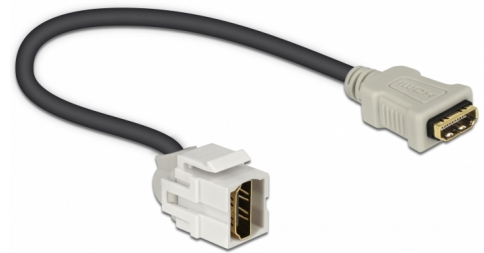

Delock Moduł Keystone, HDMI, wtyk żeński 250° > HDMI, wtyk żeński, z przewodem biały

Opis

Ten moduł firmy Delock można używać w celu rozbudowy, np. przewodu HDMI. Dzięki ustandaryzowanym wymiarom, może być on używany do łatwego montażu poprzez zatrzaśnięcie, np. w patch panelu, na płycie przedniej lub w natynkowej puszcze montażowej. Krótki, zagięty pod kątem przewód charakteryzuje się niewielką głębią montażową i zapewnia instalację w sposób zajmujący jak najmniej miejsca w miejscach trudno dostępnych w sprzęcie lub w kanałach na przewody.

30 cm

Numer artykułu 86328

EAN: 4043619863280

Kraj pochodzenia: China

Opakowanie: Torba na zamek błyskawiczny

Specyfikacja

- Złącze:
 - 1 x HDMI-A żeński >
 - 1 x HDMI-A żeński
- Połączane styki
- Dla portów keystone z 19,2 x 14,9 mm
- Długość ze złączami: ok. 30 cm

Wymagania systemowe

- Wolne gniazdo męskie HDMI-A

Zawartość opakowania

- Moduł Keystone z przewodem

Zdjęcia

General

Mounting type:	Moduł keystone
----------------	----------------

Interface

Zewnętrzne:	1 x HDMI żeński
Wewnętrzne:	1 x HDMI żeński

Physical characteristics

Obudowa kolor:	biały
Cable length incl. connector:	30 cm