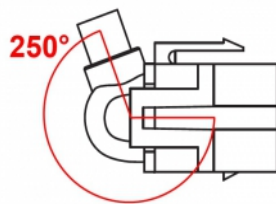

Delock Keystone-modul HDMI hona 250° > HDMI hona med kabel vit

Beskrivning

Denna modul från Delock kan användas för att utöka t.ex. en HDMI-kabel. Tack vare sina standardmått kan den användas för enkel montering som knäpps på plats i t.ex. en Keystone-patchpanel, frontplatta eller extern monteringsbox. Den korta, vinklade kabeln har ett litet monteringsdjup, vilket möjliggör en montering som sparar utrymme på platser som är svåra att nå i en utrustning eller kabelkanaler.

30 cm

Specifikationer

- Anslutning:
1 x HDMI-A hona >
1 x HDMI-A hona
- Guldpåterade kontakter
- För Keystone-portar med 19,2 x 14,9 mm
- Längd inkl. kontakter: ca. 30 cm

Systemkrav

- En ledig HDMI-A-port hane

Paketets innehåll

- Keystone-modul med kabel

Artikelnummer 86328

EAN: 4043619863280

Ursprungsland: China

Paket: Zippåse

Bilder

General	
Mounting type:	Keystone-modul
Interface	
Extern:	1 x HDMI hona
Intern:	1 x HDMI hona
Physical characteristics	
Hölje färg:	vit
Cable length incl. connector:	30 cm