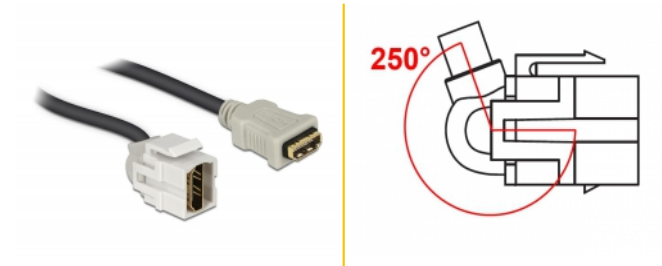

Delock Keystone-modul HDMI hona 250° > HDMI hona med kabel vit

Beskrivning

Denna modul från Delock kan användas för att utöka t.ex. en HDMI-kabel. Tack vare sina standardmått kan den användas för enkel montering som knäpps på plats i t.ex. en Keystone-patchpanel, frontplatta eller extern monteringsbox. Den korta, vinklade kabeln har ett litet monteringsdjup, vilket möjliggör en montering som sparar utrymme på platser som är svåra att nå i en utrustning eller kabelkanaler.

30 cm

Artikelnummer 86328

EAN: 4043619863280

Ursprungsland: China

Paket: Zippåse

Specifikationer

- Anslutning:
 - 1 x HDMI-A hona >
 - 1 x HDMI-A hona
- Guldpläterade kontakter
- För Keystone-portar med 19,2 x 14,9 mm
- Längd inkl. kontakter: ca. 30 cm

Systemkrav

- En ledig HDMI-A-port hane

Paketets innehåll

- Keystone-modul med kabel

Bilder

General

Mounting type:	Keystone-modul
----------------	----------------

Interface

Extern:	1 x HDMI hona
Intern:	1 x HDMI hona

Physical characteristics

Hölje färg:	vit
Cable length incl. connector:	30 cm